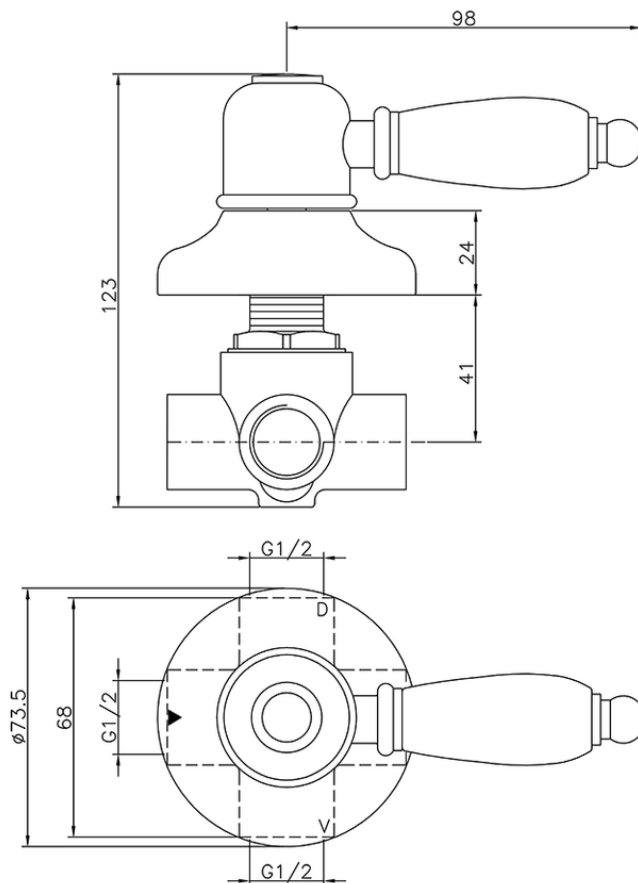

Desviador empotrado 2 salidas CROISSETTE_653.CS01H.

653.CS01H.

<https://es.huberitalia.com/desviador-empotrado-2-salidas-croisette-653-cs01h>

2024-11-21