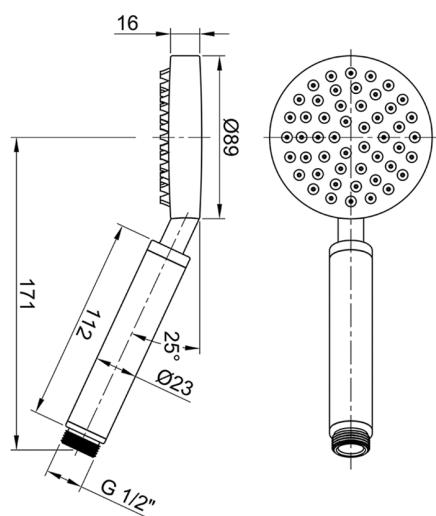

Duchita SHOWER_SS014510

MODELO **SS014510**

Duchita, una función Ø 89 mm de INOX, INOX AISI 304

ACABADOS DISPONIBLES

D1 D1 Inox Cepillado

CARACTERÍSTICAS

2026-06-30