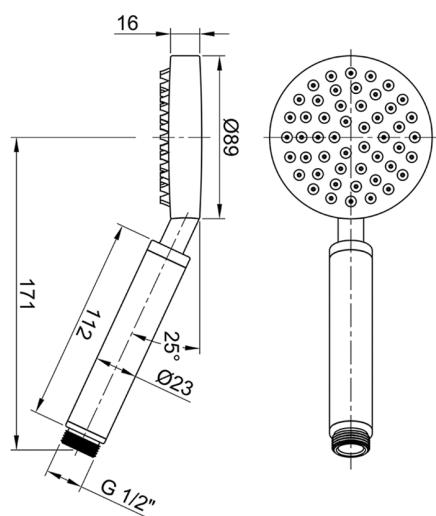

## Duchita SHOWER\_SS014510

MODELO **SS014510**

Duchita, una función Ø 89 mm de INOX, INOX AISI 304

ACABADOS DISPONIBLES

**D1** D1 Inox Cepillado

CARACTERÍSTICAS

2026-04-16