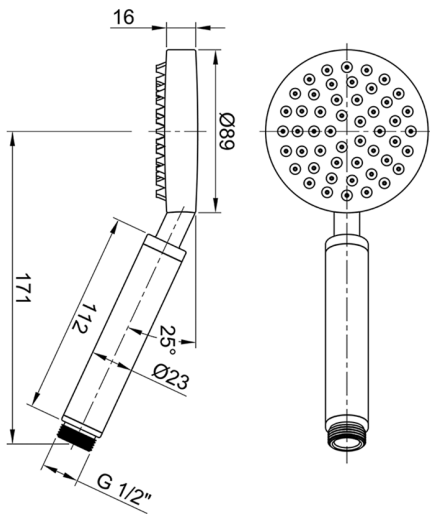

Duchita SHOWER_SS014510

MODELO **SS014510**

Duchita, una función Ø 89 mm de INOX, INOX AISI 304

ACABADOS DISPONIBLES

D1 D1 Inox Cepillado

CARACTERÍSTICAS

2026-06-10