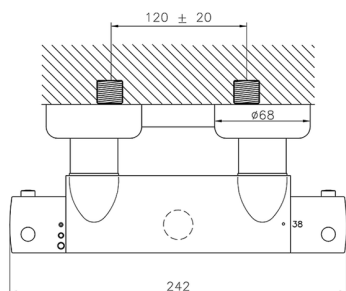

## Ducha termostática CLINIC&TECHNICAL\_223.01H.

MODELO **223.01H.**

Ducha termostática, sin conjunto ducha, entre-ejes 120 mm, conexión para flexible 1/2" M

ACABADOS DISPONIBLES

**CR** CR Cromo

CARACTERÍSTICAS

Recambio Cartucho **24.04A.PP**

**Cartucho Termostático Plus P 8X20**