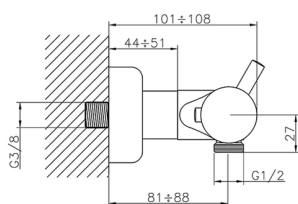

## Ducha termostática CLINIC&TECHNICAL\_223.01H.

MODELO **223.01H.**

Ducha termostática, sin conjunto ducha, entre-ejes 120 mm, conexión para flexible 1/2" M

ACABADOS DISPONIBLES

**CR** CR Cromo

CARACTERÍSTICAS

Recambio Cartucho **24.04A.PP**

**Cartucho Termostático Plus P 8X20**