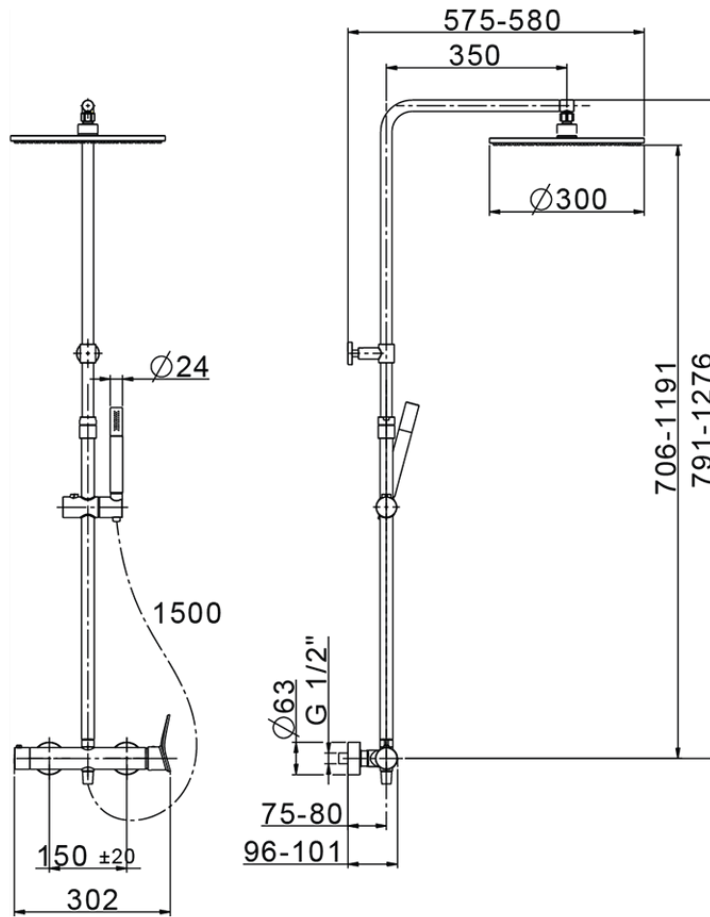

Columna monomando ducha 2 funciones COLUMNS_HC004030

HC004030

<https://es.huberitalia.com/columna-monomando-ducha-2-funciones-columns-hc004030>

2026-06-14