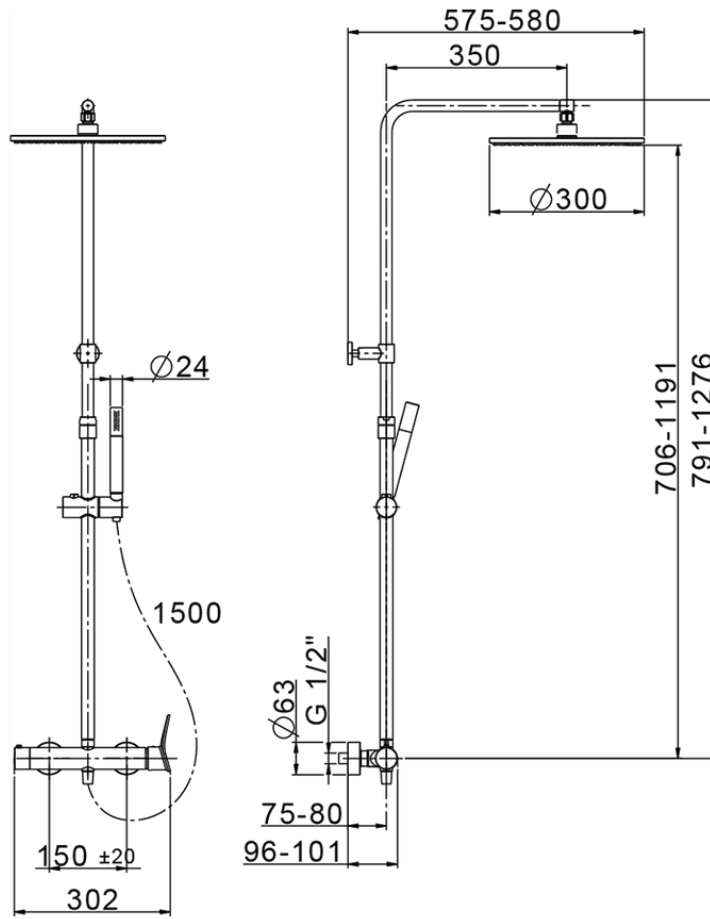

Columna monomando ducha 2 funciones COLUMNS_HC004030

HC004030

<https://es.huberitalia.com/columna-monomando-ducha-2-funciones-columns-hc004030>

2026-04-29