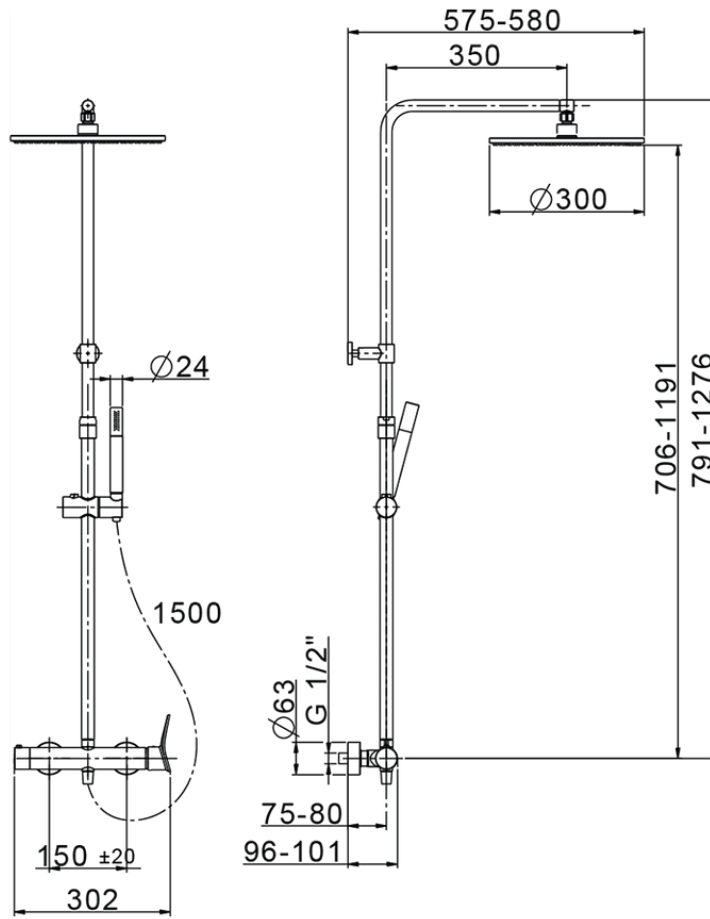

Columna monomando ducha 2 funciones COLUMNS_HC004030

HC004030

<https://es.huberitalia.com/columna-monomando-ducha-2-funciones-columns-hc004030>

2026-06-13