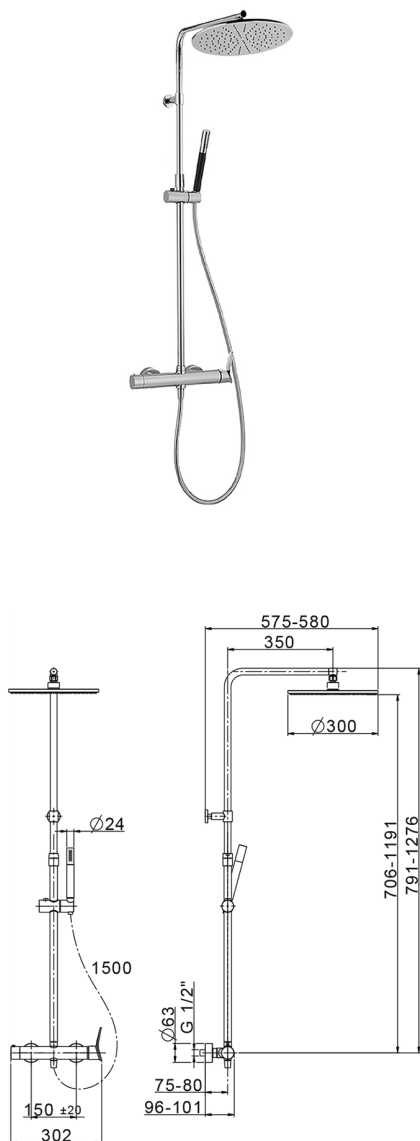

Columna monomando ducha 2 funciones COLUMNS_HC004030

MODELO **HC004030**

Columna monomando ducha 2 funciones, devia stop 2 salidas, columna telescópica, soporte duchita corredero, duchita una función minimal Ø24mm de Latón, rociador redondo Ø 300 mm de Latón, flexible liso SUPREME 150 cm

ACABADOS DISPONIBLES

-  **21** 21 Cromo
-  **40** 40 Negro Mate
-  **4Q** 4Q Blanco Mate
-  **6T** 6T Cromo/Negro Mate

CARACTERÍSTICAS

Recambio Cartucho **ZZ95409000**

Cartucho Monomando 35 mm

DeviaStop

La tecnología Huber DeviaStop le permite ajustar el caudal de agua y dirigirla hacia la salida elegida (rociador superior, ducha de mano, etc.).