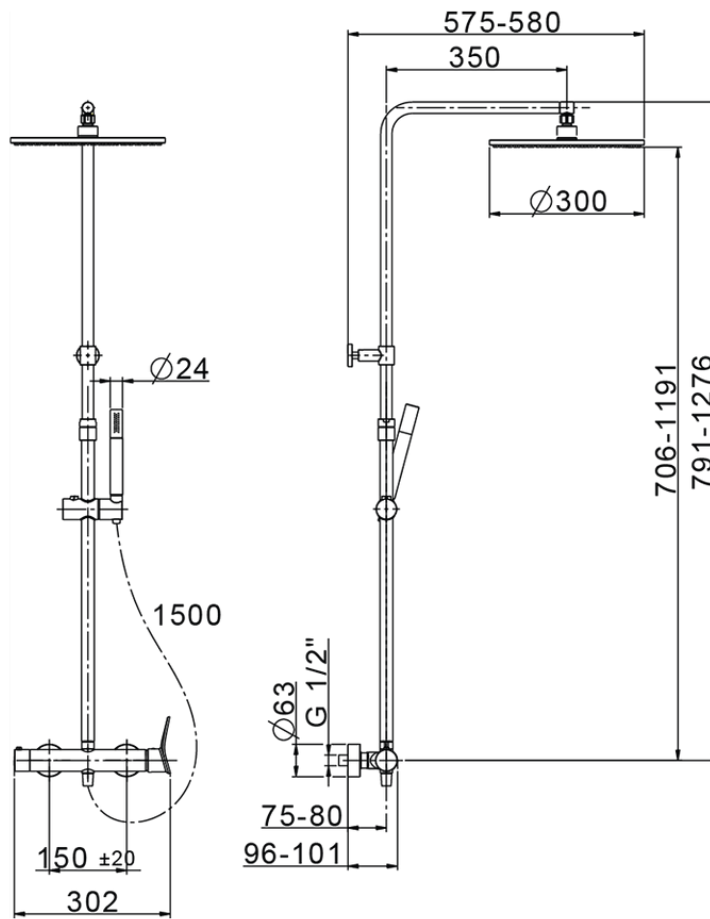

Columna monomando ducha 2 funciones COLUMNS\_HC004030

HC004030

<https://es.huberitalia.com/columna-monomando-ducha-2-funciones-columns-hc004030>

2026-06-15