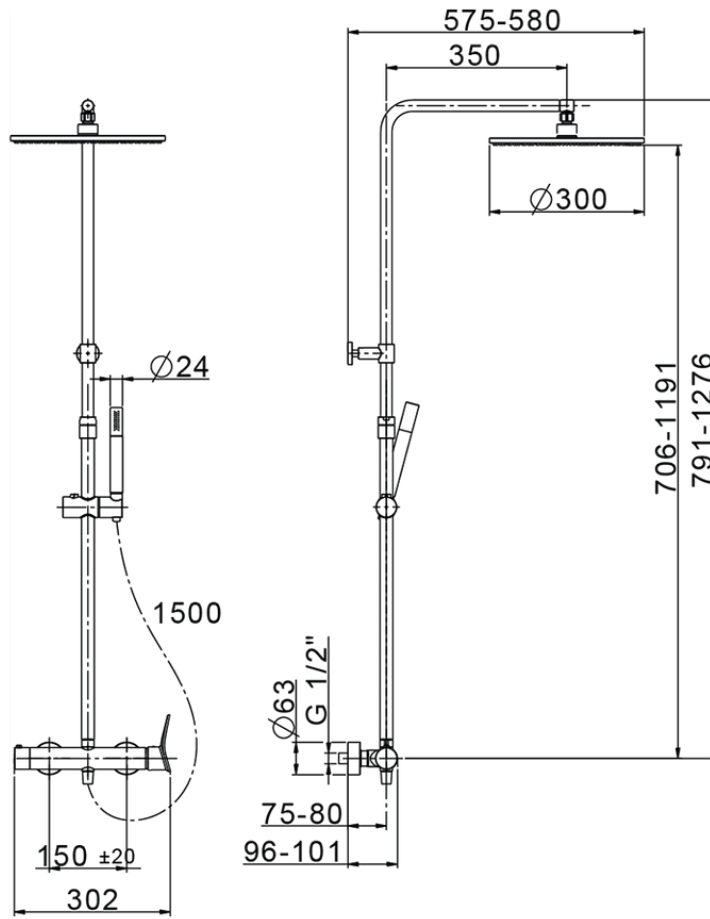

Columna monomando ducha 2 funciones COLUMNS_HC004030

HC004030

<https://es.huberitalia.com/columna-monomando-ducha-2-funciones-columns-hc004030>

2026-04-30