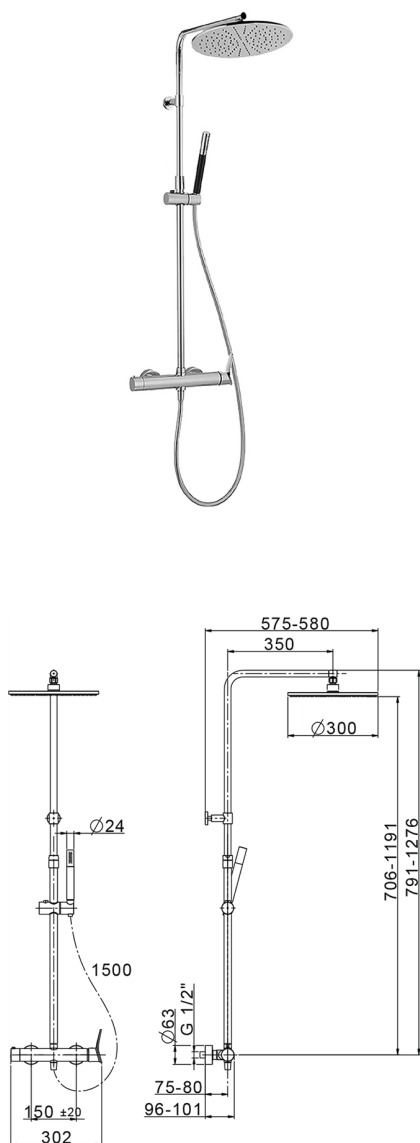

## Columna monomando ducha 2 funciones COLUMNS\_HC004030

MODELO **HC004030**

Columna monomando ducha 2 funciones,deviastop 2 salidas,columna telescópica,soporte duchita corredero,duchita una función minimal Ø24mm de Latón,rociador redondo Ø 300 mm de Latón,flexible liso SUPREME 150 cm

ACABADOS DISPONIBLES

-  **21** 21 Cromo
-  **40** 40 Negro Mate
-  **4Q** 4Q Blanco Mate
-  **6T** 6T Cromo/Negro Mate

CARACTERÍSTICAS

Recambio Cartucho **ZZ95409000**

**Cartucho Monomando 35 mm**

### DeviaStop

La tecnología Huber DeviaStop le permite ajustar el caudal de agua y dirigirla hacia la salida elegida (rociador superior, ducha de mano, etc.).

2026-06-10