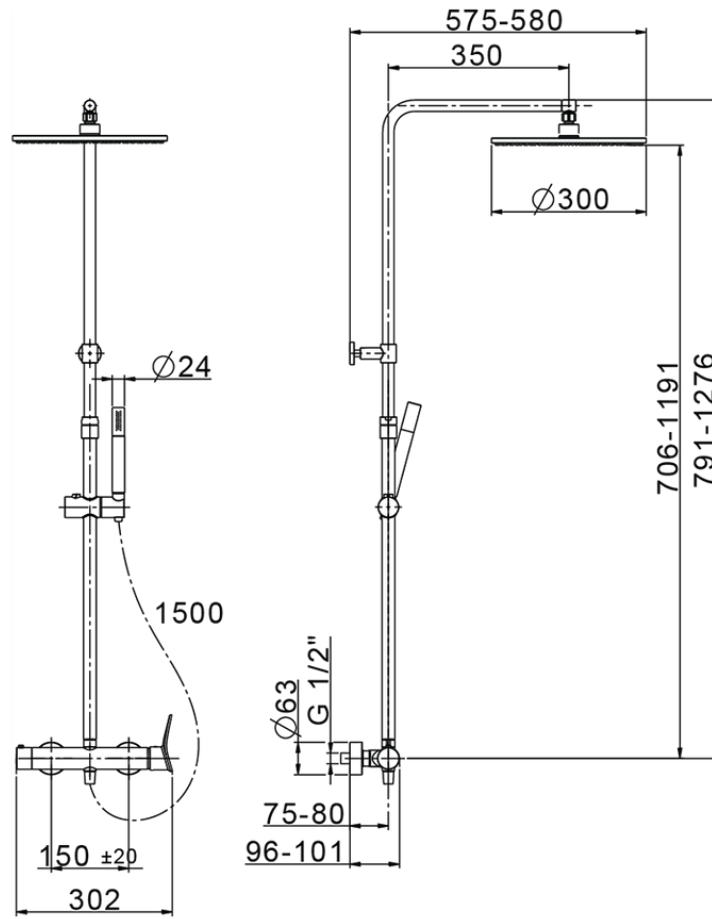

Columna monomando ducha 2 funciones COLUMNS_HC004030

HC004030

<https://es.huberitalia.com/columna-monomando-ducha-2-funciones-columns-hc004030>

2026-06-13