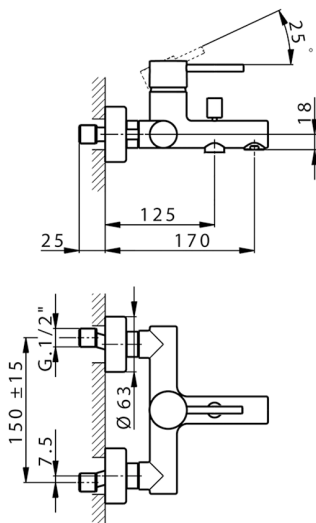

Bañera monomando NUOVA KIRUNA_K2000130

MODELO **TV000130**

Bañera monomando, sin conjunto ducha, conexión para flexible 1/2" M

ACABADOS DISPONIBLES

-  **21** 21 Cromo
-  **K200013026** Cobre Viejo
-  **K200013025** Níquel Cepillado
-  **K200013027** Latón Cepillado
-  **K200013040** Negro Mate
-  **K200013042** Blanco Mate

CARACTERÍSTICAS

Recambio Cartucho **ZZ95435000**

Cartucho Monomando 35 mm

EcoStop

La función EcoStop limita el caudal del agua aproximadamente el 50% de la salida máxima con una leve resistencia en la maneta. Basta con empujar ligeramente más allá de la mitad del tope sólo cuando se requiera la salida máxima de agua. Esto permitirá ahorrar hasta un 50% de agua.