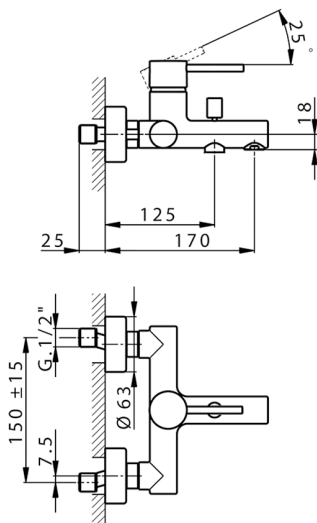

## Bañera monomando NUOVA KIRUNA\_K2000130

MODELO **TV000130**

Bañera monomando, sin conjunto ducha, conexión para flexible 1/2" M

### CARACTERÍSTICAS

Recambio Cartucho **ZZ95435000**

**Cartucho Monomando 35 mm**