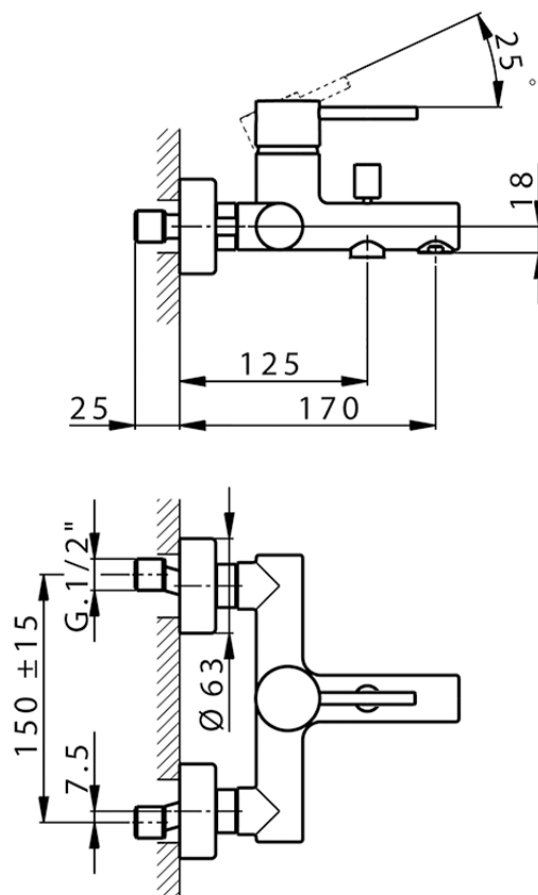

Bañera monomando NUOVA KIRUNA_K2000130

TV000130

<https://es.huberitalia.com/banera-monomando-nuova-kiruna-k2000130>

2026-06-14