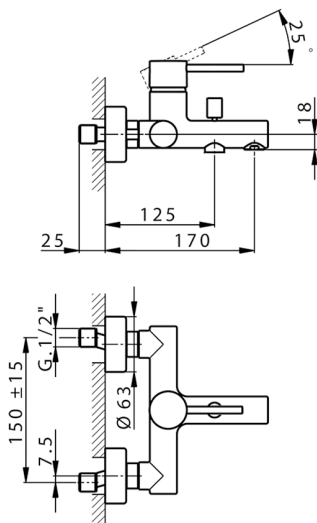

## Bañera monomando NUOVA KIRUNA\_K2000130

MODELO **TV000130**

Bañera monomando, sin conjunto ducha, conexión para flexible 1/2" M

ACABADOS DISPONIBLES

-  **21** 21 Cromo
-  **K200013026** Cobre Viejo
-  **K200013025** Níquel Cepillado
-  **K200013027** Latón Cepillado
-  **K200013040** Gris Mate
-  **K200013042** Blanco Mate

CARACTERÍSTICAS

Recambio Cartucho **ZZ95435000**

**Cartucho Monomando 35 mm**

### EcoStop

La función EcoStop limita el caudal del agua aproximadamente el 50% de la salida máxima con una leve resistencia en la maneta. Basta con empujar ligeramente más allá de la mitad del tope sólo cuando se requiera la salida máxima de agua. Esto permitirá ahorrar hasta un 50% de agua.