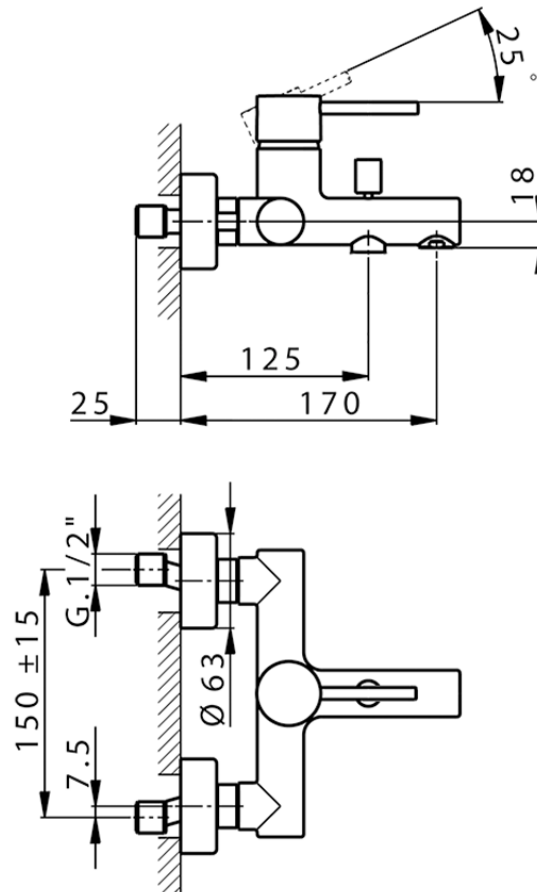

Bañera monomando NUOVA KIRUNA_K2000130

TV000130

<https://es.huberitalia.com/banera-monomando-nuova-kiruna-k2000130>

2026-04-30