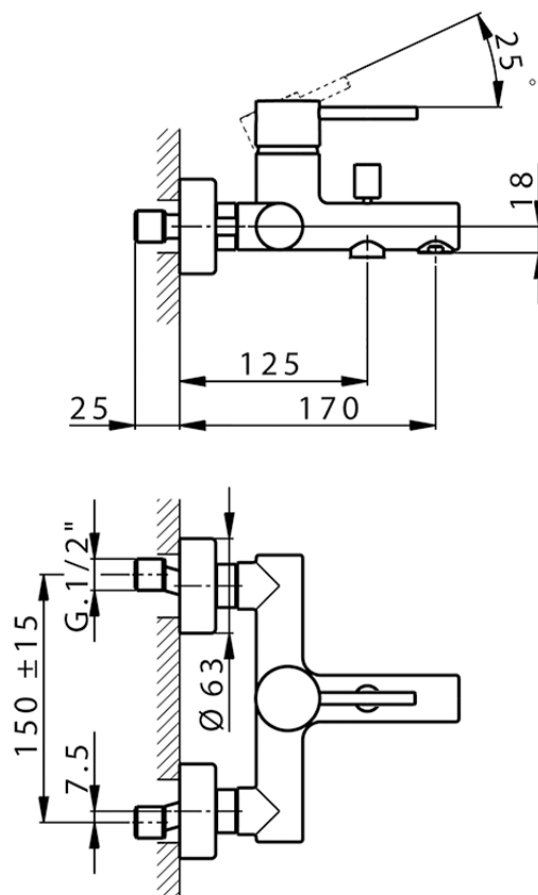

Bañera monomando NUOVA KIRUNA\_K2000130

TV000130

<https://es.huberitalia.com/banera-monomando-nuova-kiruna-k2000130>

2026-06-10