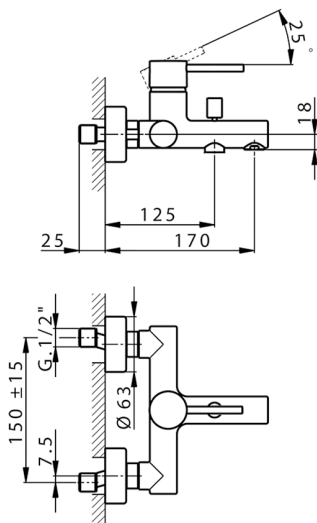

Bañera monomando NUOVA KIRUNA_K2000130

MODELO **TV000130**

Bañera monomando, sin conjunto ducha, conexión para flexible 1/2" M

ACABADOS DISPONIBLES

-  **21** 21 Cromo
-  **K200013026** Cobre Viejo
-  **K200013025** Níquel Cepillado
-  **K200013027** Latón Cepillado
-  **K200013040** Gris Mate
-  **K200013042** Blanco Mate

CARACTERÍSTICAS

Recambio Cartucho **ZZ95435000**

Cartucho Monomando 35 mm

EcoStop

La función EcoStop limita el caudal del agua aproximadamente el 50% de la salida máxima con una leve resistencia en la maneta. Basta con empujar ligeramente más allá de la mitad del tope sólo cuando se requiera la salida máxima de agua. Esto permitirá ahorrar hasta un 50% de agua.