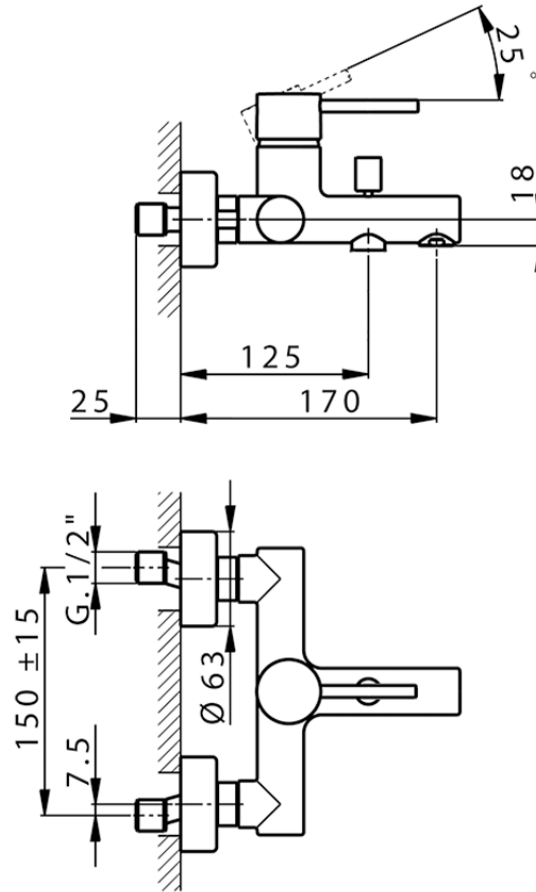

Bañera monomando NUOVA KIRUNA_K2000130

TV000130

<https://es.huberitalia.com/banera-monomando-nuova-kiruna-k2000130>

2026-04-30