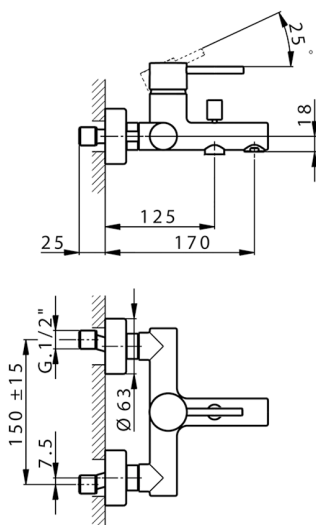

Bañera monomando NUOVA KIRUNA_K2000130

MODELO **TV000130**

Bañera monomando, sin conjunto ducha, conexión para flexible 1/2" M

ACABADOS DISPONIBLES

-  **21** 21 Cromo
-  **K200013026** Cobre Viejo
-  **K200013025** Níquel Cepillado
-  **K200013027** Latón Cepillado
-  **K200013040** Negro Mate
-  **K200013042** Blanco Mate

CARACTERÍSTICAS

Recambio Cartucho **ZZ95435000**

Cartucho Monomando 35 mm

EcoStop

La función EcoStop limita el caudal del agua aproximadamente el 50% de la salida máxima con una leve resistencia en la maneta. Basta con empujar ligeramente más allá de la mitad del tope sólo cuando se requiera la salida máxima de agua. Esto permitirá ahorrar hasta un 50% de agua.