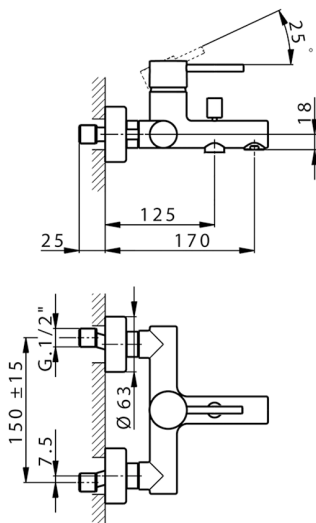

Bañera monomando NUOVA KIRUNA_K2000130

MODELO **TV000130**

Bañera monomando, sin conjunto ducha, conexión para flexible 1/2" M

ACABADOS DISPONIBLES

-  **21** 21 Cromo
-  **K200013026** Cobre Viejo
-  **K200013025** Níquel Cepillado
-  **K200013027** Latón Cepillado
-  **K200013040** Gris Mate
-  **K200013042** Blanco Mate

CARACTERÍSTICAS

Recambio Cartucho **ZZ95435000**

Cartucho Monomando 35 mm

EcoStop

La función EcoStop limita el caudal del agua aproximadamente el 50% de la salida máxima con una leve resistencia en la maneta. Basta con empujar ligeramente más allá de la mitad del tope sólo cuando se requiera la salida máxima de agua. Esto permitirá ahorrar hasta un 50% de agua.