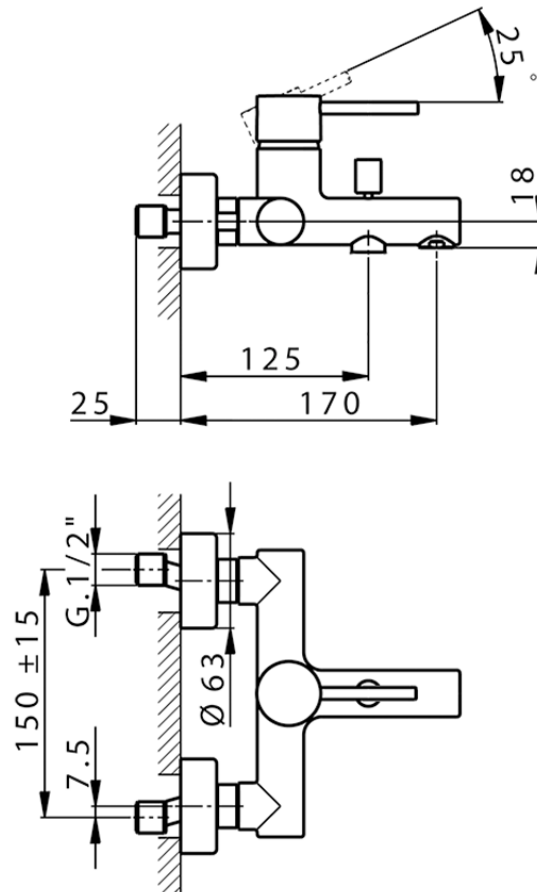

Bañera monomando NUOVA KIRUNA_K2000130

TV000130

<https://es.huberitalia.com/banera-monomando-nuova-kiruna-k2000130>

2026-05-20