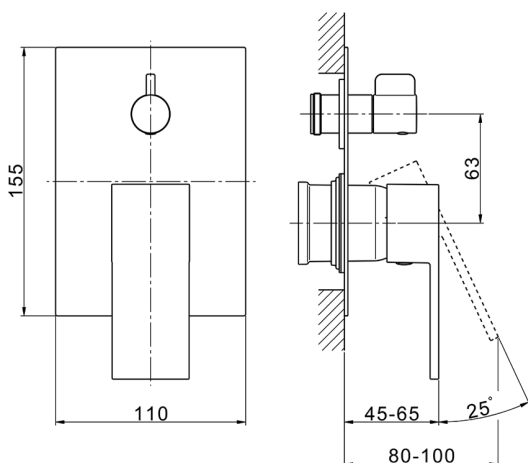

Parte externa monomando empotrado 2 salidas NUOVA EGO_NE002300

MODELO **NE002300**

Parte externa monomando empotrado 2 salidas, Desviador giratorio 2 salidas, sin parte empotrada, para art. Easy-Box ZB000230

ACABADOS DISPONIBLES

-  **21** 21 Cromo
-  **2F** 2F Níquel Cepillado
-  **40** 40 Negro Mate
-  **4Q** 4Q Blanco Mate

CARACTERÍSTICAS

Instalación **Empotrado**
 Empotrado 1 **ZB000230**

Parte empotrada monomando baño/ducha Easy-Box EMPOTRADO_ZB000230

MODELO **ZB000230**

Parte empotrada monomando baño/ducha Easy-Box, Desviador giratorio 2 salidas, sin parte externa, con caja de protección

ACABADOS DISPONIBLES

04 04 Sin Acabado

CARACTERÍSTICAS

Instalación	Empotrado
Recambio Cartucho	ZZ92909000
Cartucho Monomando 35 mm	
Empotrado	1

Piastra/Plate/Plaque/Platte/Placa

2-3mm: XX 65-85

10mm: XX 60-80

2026-04-10