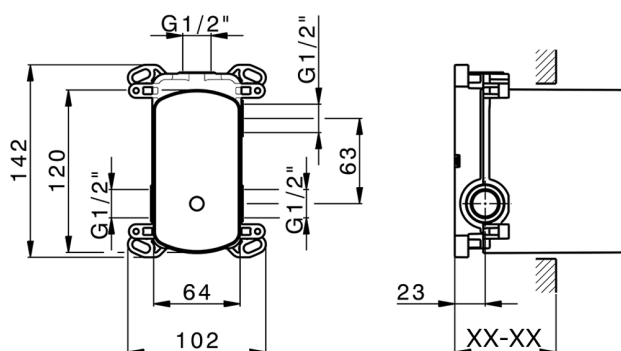

Parte externa monomando empotrado 2 salidas NUOVA EGO_NE002300

MODELO **NE002300**

Parte externa monomando empotrado 2 salidas, Desviador giratorio 2 salidas, sin parte empotrada, para art. Easy-Box ZB000230

ACABADOS DISPONIBLES

-  **21** 21 Cromo
-  **2F** 2F Níquel Cepillado
-  **40** 40 Negro Mate
-  **4Q** 4Q Blanco Mate

CARACTERÍSTICAS

Instalación **Empotrado**
 Empotrado 1 **ZB000230**

Parte empotrada monomando baño/ducha Easy-Box EMPOTRADO_ZB000230

MODELO **ZB000230**

Parte empotrada monomando baño/ducha Easy-Box, Desviador giratorio 2 salidas, sin parte externa, con caja de protección

ACABADOS DISPONIBLES

04 04 Sin Acabado

CARACTERÍSTICAS

Instalación	Empotrado
Recambio Cartucho	ZZ92909000
Cartucho Monomando 35 mm	
Empotrado	1

Piastra/Plate/Plaque/Platte/Placa

2-3mm: XX 65-85

10mm: XX 60-80

2026-04-10