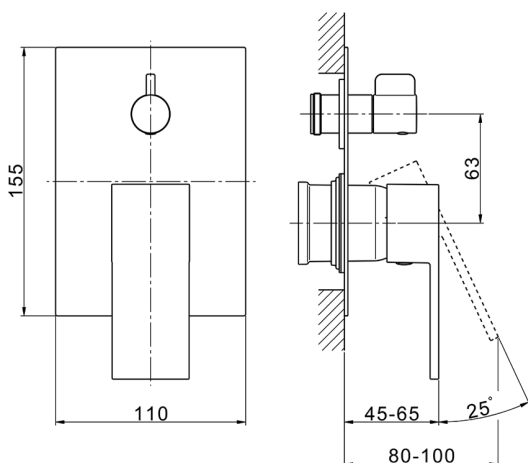

Parte externa monomando empotrado 2 salidas NUOVA EGO_NE002300

MODELO **NE002300**

Parte externa monomando empotrado 2 salidas, Desviador giratorio 2 salidas, sin parte empotrada, para art. Easy-Box ZB000230

ACABADOS DISPONIBLES

-  **21** 21 Cromo
-  **2F** 2F Níquel Cepillado
-  **40** 40 Negro Mate
-  **4Q** 4Q Blanco Mate

CARACTERÍSTICAS

Instalación **Empotrado**
 Empotrado 1 **ZB000230**

Parte empotrada monomando baño/ducha Easy-Box EMPOTRADO_ZB000230

MODELO **ZB000230**

Parte empotrada monomando baño/ducha Easy-Box, Desviador giratorio 2 salidas, sin parte externa, con caja de protección

ACABADOS DISPONIBLES

04 04 Sin Acabado

CARACTERÍSTICAS

Instalación	Empotrado
Recambio Cartucho	ZZ92909000
Cartucho Monomando 35 mm	
Empotrado	1

Piastra/Plate/Plaque/Platte/Placa

2-3mm: XX 65-85

10mm: XX 60-80

2026-06-10