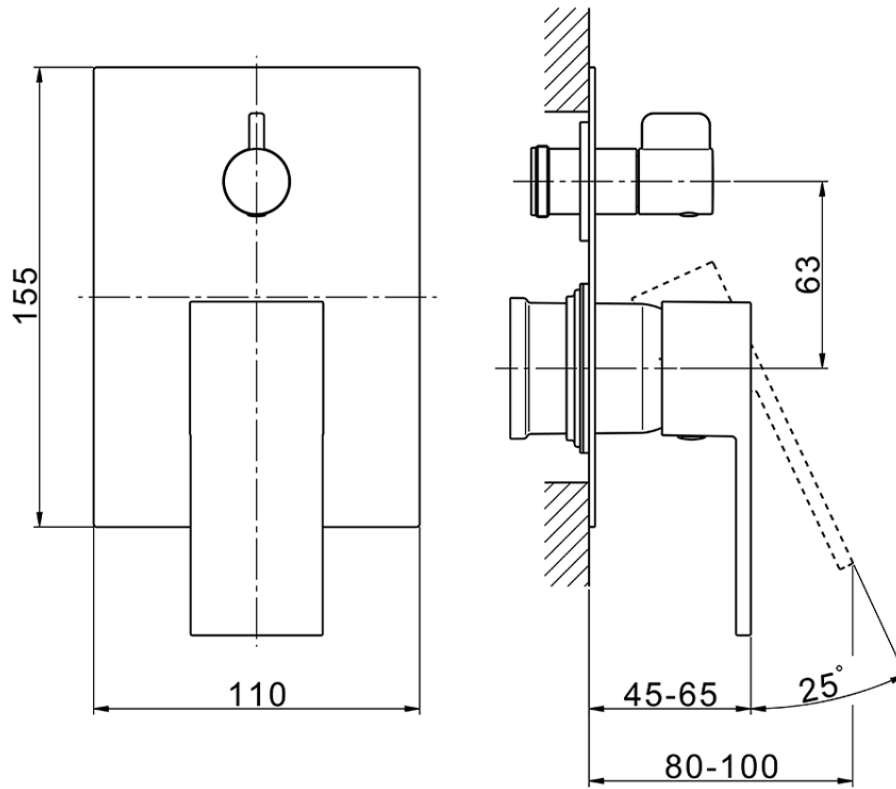

Parte externa monomando empotrado 2 salidas NUOVA EGO_NE002300

NE002300

<https://es.huberitalia.com/parte-externa-monomando-empotrado-2-salidas-nuova-ego-ne002300>

Piastra/Plate/Plaque/Platte/Placa

2-3mm: XX 65-85

10mm: XX 60-80