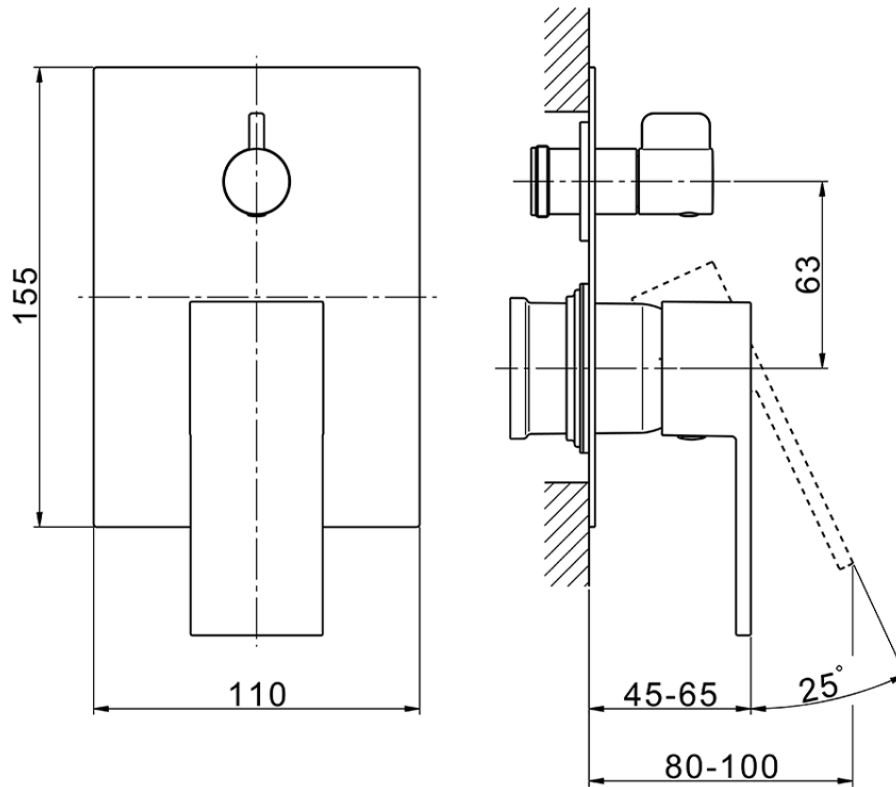

Parte externa monomando empotrado 2 salidas NUOVA EGO_NE002300

NE002300

<https://es.huberitalia.com/parte-externa-monomando-empotrado-2-salidas-nuova-ego-ne002300>

Piastra/Plate/Plaque/Platte/Placa

2-3mm: XX 65-85

10mm: XX 60-80