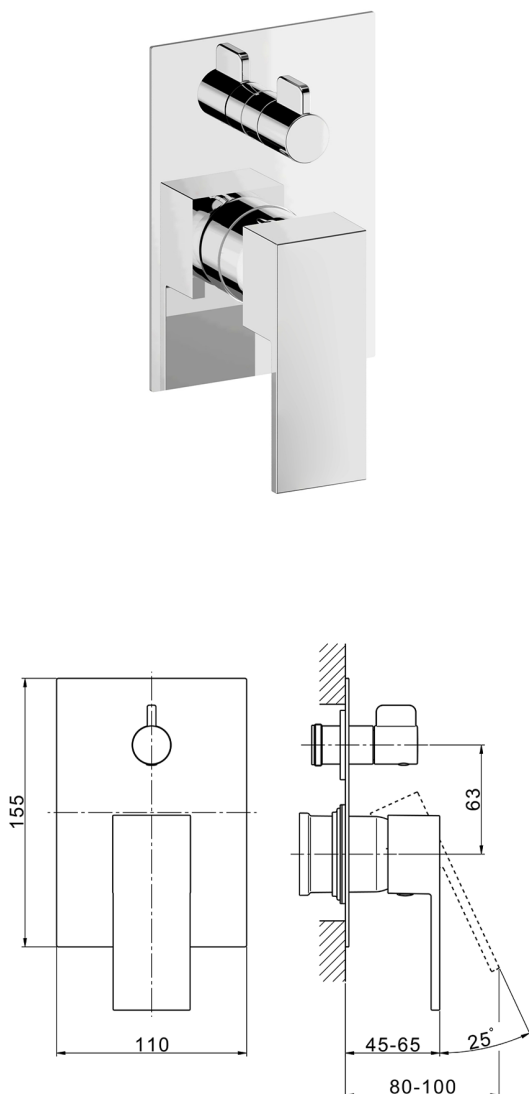

Parte externa monomando empotrado 2 salidas NUOVA EGO_NE002300

MODELO **NE002300**

Parte externa monomando empotrado 2 salidas, Desviador giratorio 2 salidas, sin parte empotrada, para art. Easy-Box ZB000230

ACABADOS DISPONIBLES

-  **21** 21 Cromo
-  **2F** 2F Níquel Cepillado
-  **40** 40 Negro Mate
-  **4Q** 4Q Blanco Mate

CARACTERÍSTICAS

Instalación **Empotrado**
 Empotrado 1 **ZB000230**

Parte empotrada monomando baño/ducha Easy-Box EMPOTRADO_ZB000230

MODELO **ZB000230**

Parte empotrada monomando baño/ducha Easy-Box, Desviador giratorio 2 salidas, sin parte externa, con caja de protección

ACABADOS DISPONIBLES

04 04 Sin Acabado

CARACTERÍSTICAS

Instalación	Empotrado
Recambio Cartucho	ZZ92909000
Cartucho Monomando 35 mm	
Empotrado	1

Piastra/Plate/Plaque/Platte/Placa

2-3mm: XX 65-85

10mm: XX 60-80

2026-06-15