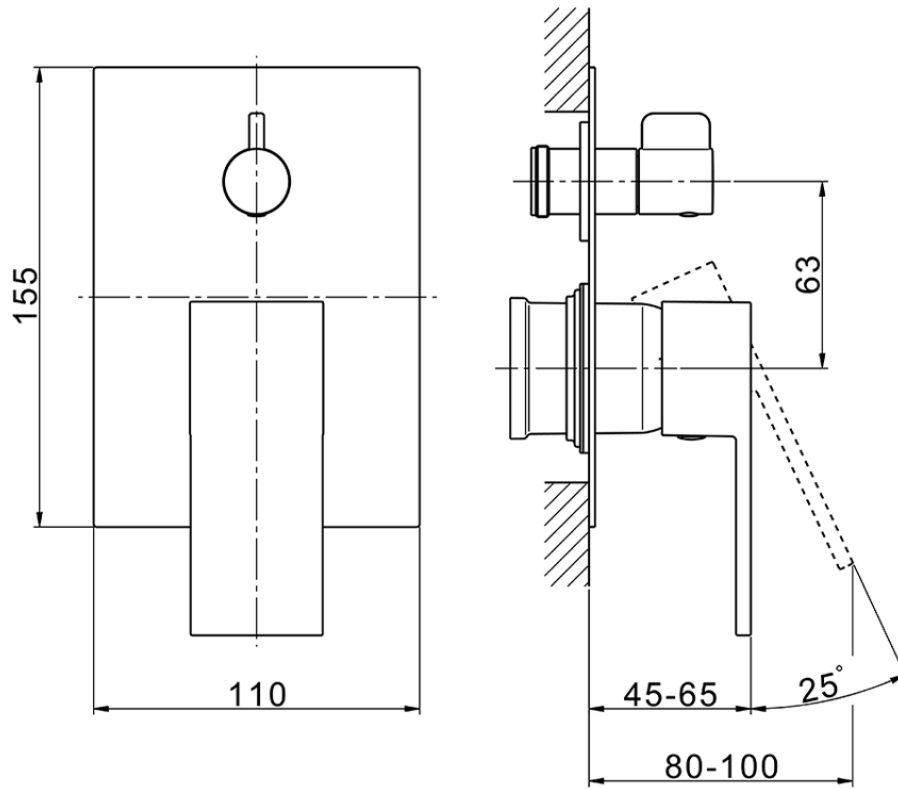

Parte externa monomando empotrado 2 salidas NUOVA EGO_NE002300

NE002300

<https://es.huberitalia.com/parte-externa-monomando-empotrado-2-salidas-nuova-ego-ne002300>

Piastra/Plate/Plaque/Platte/Placa

2-3mm: XX 65-85

10mm: XX 60-80