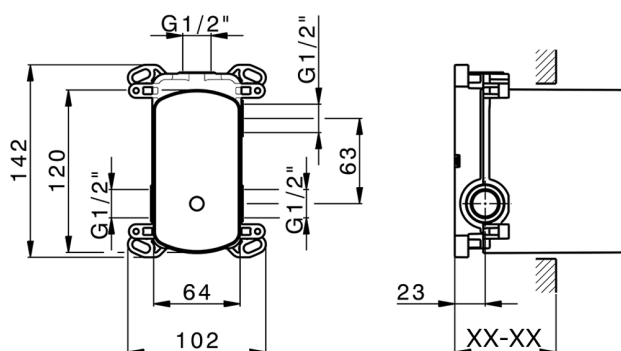

Parte externa monomando empotrado 2 salidas NUOVA EGO_NE002300

MODELO **NE002300**

Parte externa monomando empotrado 2 salidas, Desviador giratorio 2 salidas, sin parte empotrada, para art. Easy-Box ZB000230

ACABADOS DISPONIBLES

-  **21** 21 Cromo
-  **2F** 2F Níquel Cepillado
-  **40** 40 Negro Mate
-  **4Q** 4Q Blanco Mate

CARACTERÍSTICAS

Instalación **Empotrado**
Empotrado 1 **ZB000230**

Parte empotrada monomando baño/ducha Easy-Box EMPOTRADO_ZB000230

MODELO **ZB000230**

Parte empotrada monomando baño/ducha Easy-Box, Desviador giratorio 2 salidas, sin parte externa, con caja de protección

ACABADOS DISPONIBLES

04 04 Sin Acabado

CARACTERÍSTICAS

Instalación	Empotrado
Recambio Cartucho	ZZ92909000
Cartucho Monomando 35 mm	
Empotrado	1

Piastra/Plate/Plaque/Platte/Placa

2-3mm: XX 65-85

10mm: XX 60-80

2026-04-12