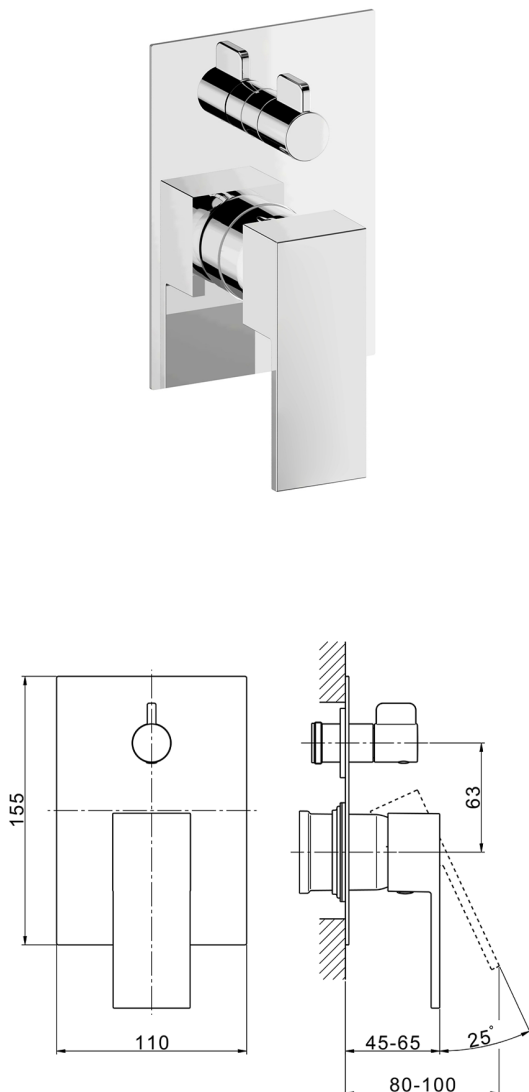

Parte externa monomando empotrado 2 salidas NUOVA EGO_NE002300

MODELO **NE002300**

Parte externa monomando empotrado 2 salidas, Desviador giratorio 2 salidas, sin parte empotrada, para art. Easy-Box ZB000230

ACABADOS DISPONIBLES

-  **21** 21 Cromo
-  **2F** 2F Níquel Cepillado
-  **40** 40 Negro Mate
-  **4Q** 4Q Blanco Mate

CARACTERÍSTICAS

Instalación **Empotrado**
Empotrado 1 **ZB000230**

Parte empotrada monomando baño/ducha Easy-Box EMPOTRADO_ZB000230

MODELO **ZB000230**

Parte empotrada monomando baño/ducha Easy-Box, Desviador giratorio 2 salidas, sin parte externa, con caja de protección

ACABADOS DISPONIBLES

04 04 Sin Acabado

CARACTERÍSTICAS

Instalación	Empotrado
Recambio Cartucho	ZZ92909000
Cartucho Monomando 35 mm	
Empotrado	1

Piastra/Plate/Plaque/Platte/Placa

2-3mm: XX 65-85

10mm: XX 60-80

2026-04-12