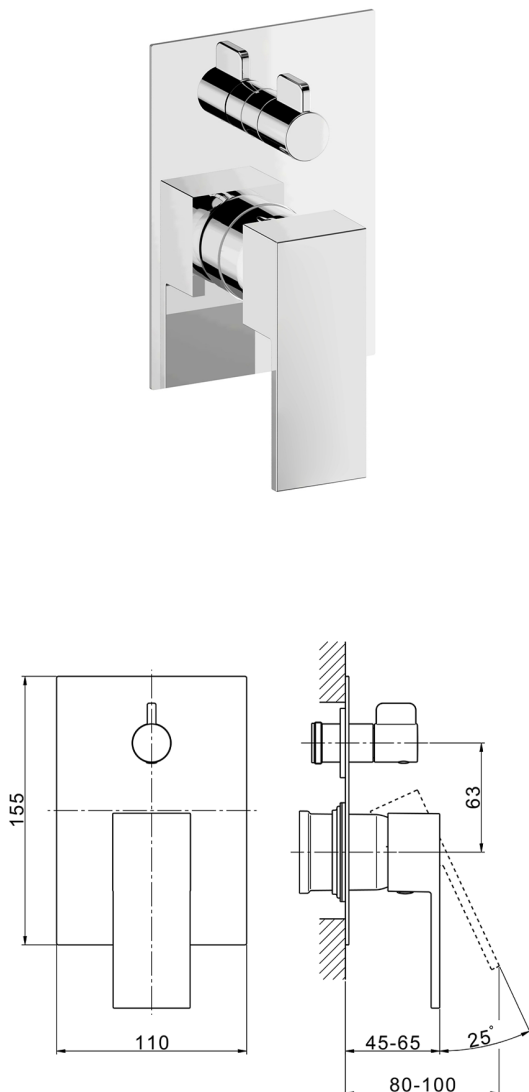

Parte externa monomando empotrado 2 salidas NUOVA EGO_NE002300

MODELO **NE002300**

Parte externa monomando empotrado 2 salidas, Desviador giratorio 2 salidas, sin parte empotrada, para art. Easy-Box ZB000230

ACABADOS DISPONIBLES

-  **21** 21 Cromo
-  **2F** 2F Níquel Cepillado
-  **40** 40 Negro Mate
-  **4Q** 4Q Blanco Mate

CARACTERÍSTICAS

Instalación **Empotrado**
 Empotrado 1 **ZB000230**

Parte empotrada monomando baño/ducha Easy-Box EMPOTRADO_ZB000230

MODELO **ZB000230**

Parte empotrada monomando baño/ducha Easy-Box, Desviador giratorio 2 salidas, sin parte externa, con caja de protección

ACABADOS DISPONIBLES

04 04 Sin Acabado

CARACTERÍSTICAS

Instalación	Empotrado
Recambio Cartucho	ZZ92909000
Cartucho Monomando 35 mm	
Empotrado	1

Piastra/Plate/Plaque/Platte/Placa

2-3mm: XX 65-85

10mm: XX 60-80

2026-06-13