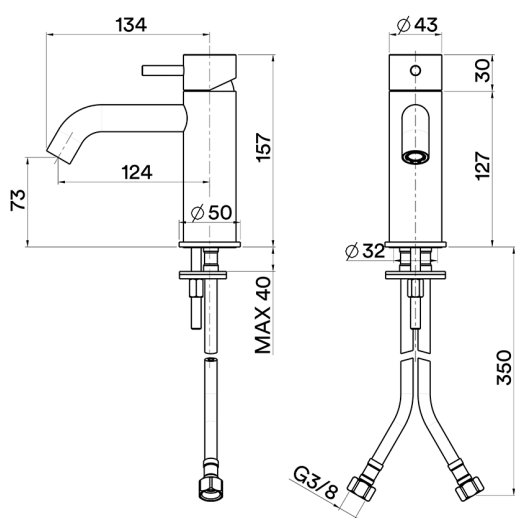

Lavabo monomando LYNOX_LX000544

MODELO **LX000544**

Lavabo monomando, sin desagüe automático, latiguillos acero G.3/8", Inox AISI 316L

ACABADOS DISPONIBLES

D1 D1 Inox Cepillado

CARACTERÍSTICAS

Recambio Cartucho **ZZ99511000**

Cartucho Monomando 30 mm

Lavabo monomando LYNOX_LX000544

LX000544

<https://es.huberitalia.com/lavabo-monomando-lynox-lx000544>

2024-09-19