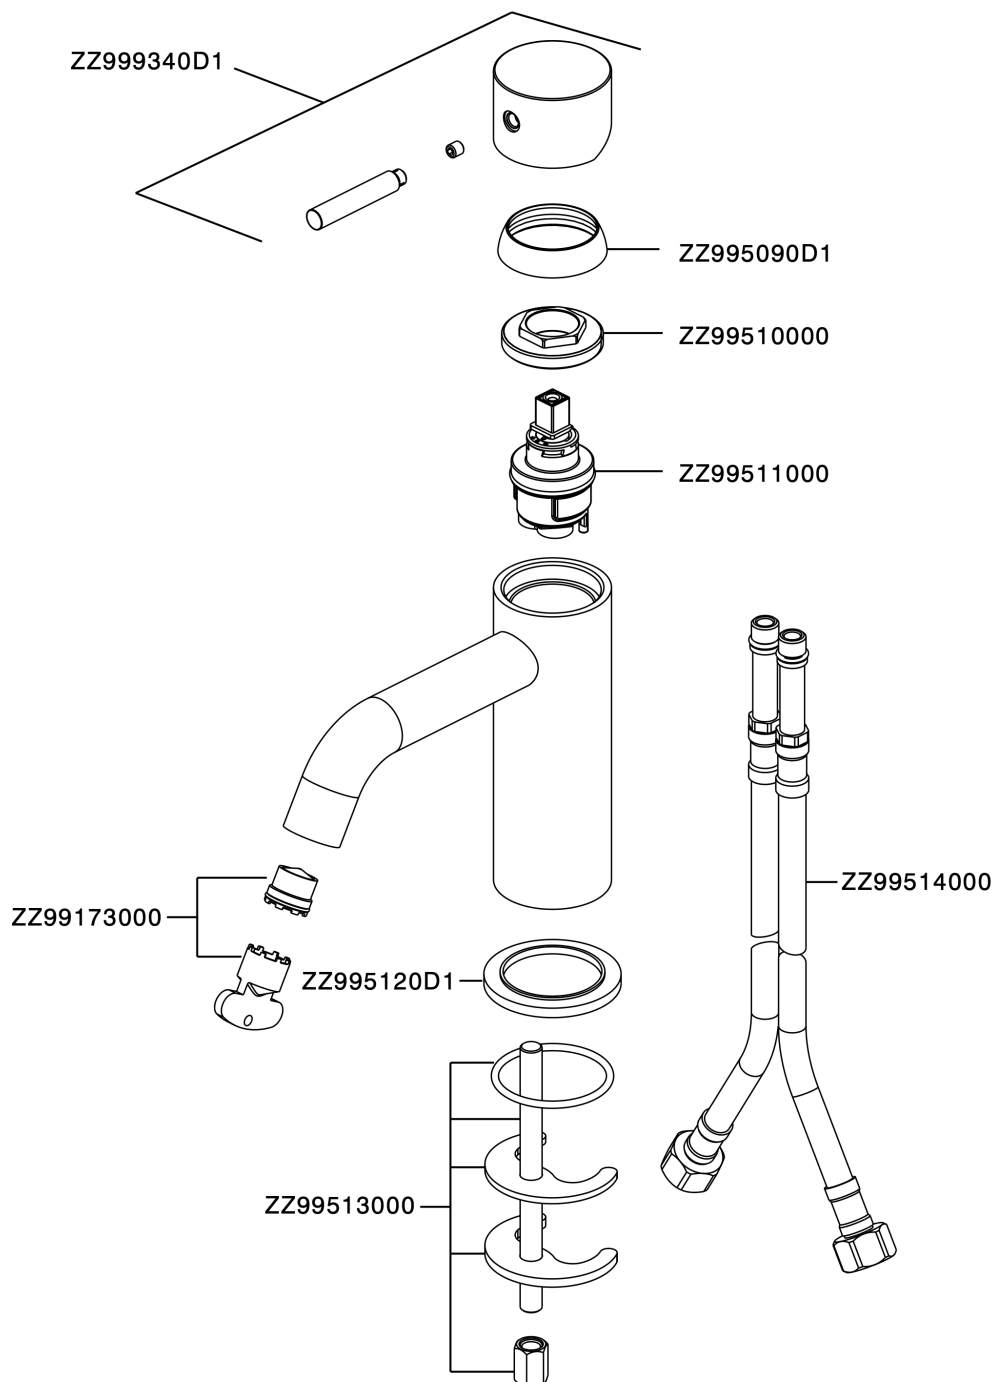

Lavabo monomando LYNOX_LX000544

MODELO **LX000544**

Lavabo monomando, sin desagüe automático, latiguillos acero G.3/8", Inox AISI 316L

ACABADOS DISPONIBLES

D1 D1 Inox Cepillado

CARACTERÍSTICAS

Recambio Cartucho **ZZ99511000**

Cartucho Monomando 30 mm

Lavabo monomando LYNOX_LX000544

LX000544

<https://es.huberitalia.com/lavabo-monomando-lynox-lx000544>

2024-09-19