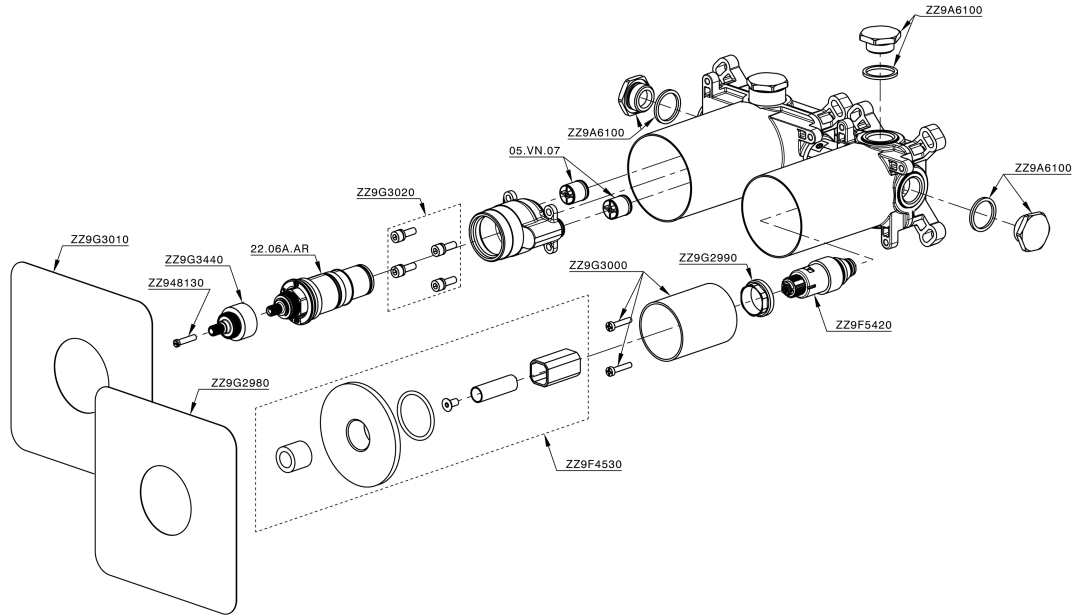

Parte empotrada termostático 1 función PUSH&SHOWER_ZB0G61R0

ZB0G61R0

<https://es.huberitalia.com/parte-empotrada-termostatico-1-funcion-pushshower-zb0g61r0>

2026-06-30