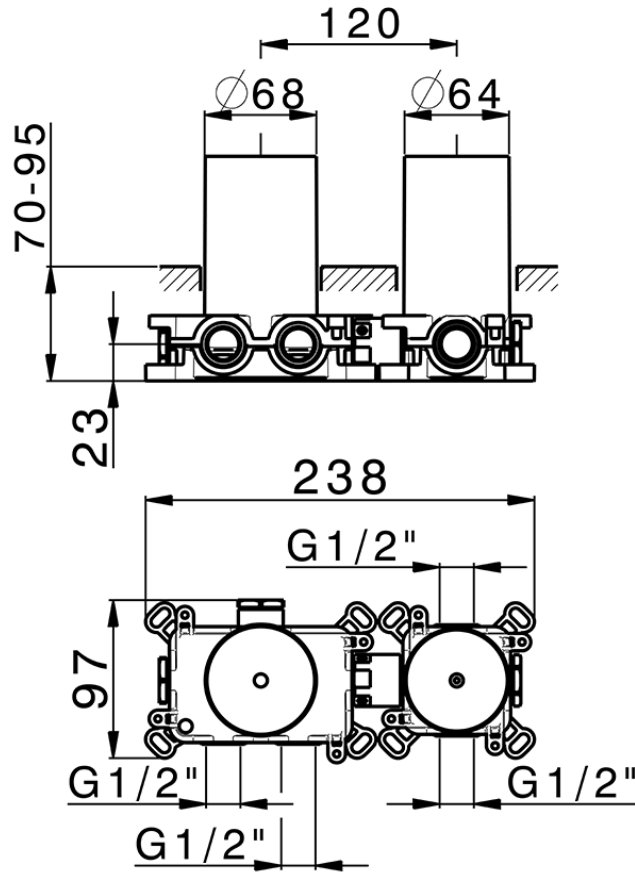

Parte empotrada termostático 1 función PUSH&SHOWER_ZB0G61R0

ZB0G61R0

<https://es.huberitalia.com/parte-empotrada-termostatico-1-funcion-pushshower-zb0g61r0>

2026-04-09