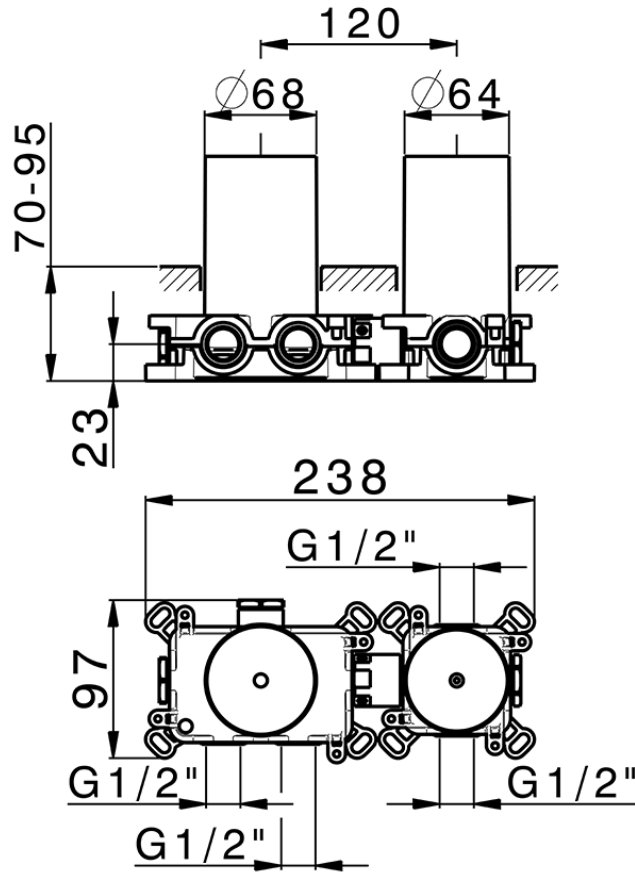

Parte empotrada termostático 1 función PUSH&SHOWER_ZB0G61R0

ZB0G61R0

<https://es.huberitalia.com/parte-empotrada-termostatico-1-funcion-pushshower-zb0g61r0>

2026-05-20