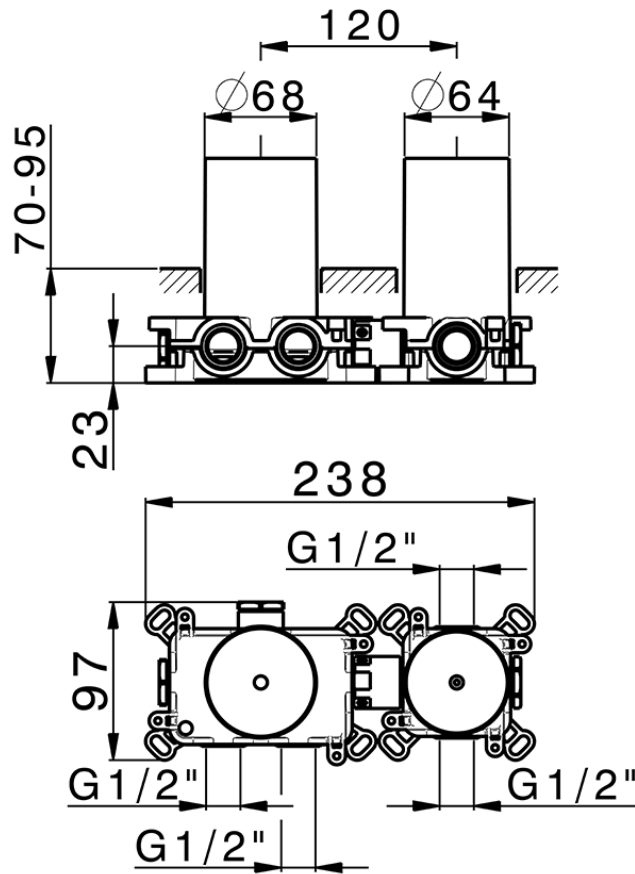

Parte empotrada termostático 1 función PUSH&SHOWER_ZB0G61R0

ZB0G61R0

<https://es.huberitalia.com/parte-empotrada-termostatico-1-funcion-pushshower-zb0g61r0>

2026-06-10