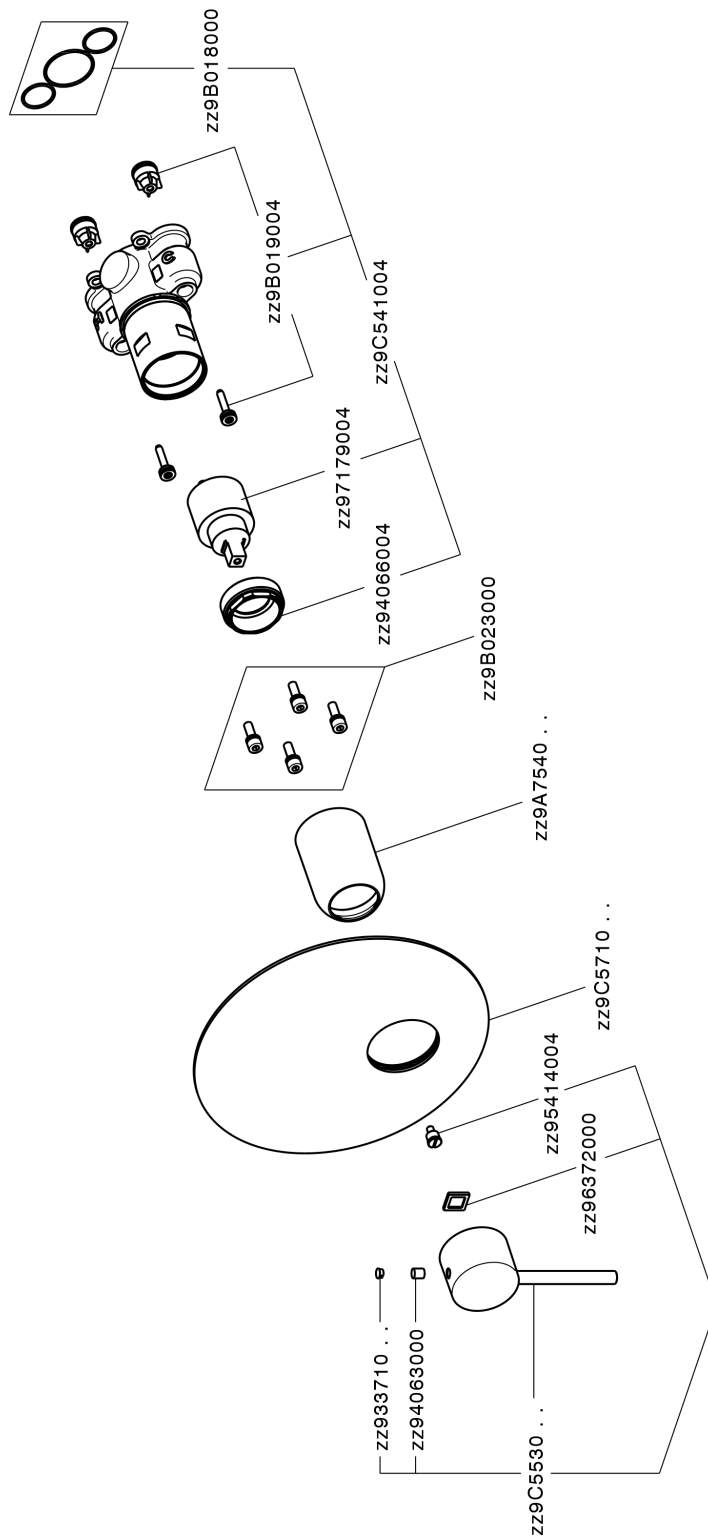

## Conjunto Monomando para One-Box ONE BOX\_TV0BM010

MODELO **TV0BM010**

Conjunto Monomando para One-Box, 1 salida, profundidad mínima de instalación 67 mm, sin parte empotrada, para art. ZB00B030-ZB00B031

ACABADOS DISPONIBLES

CARACTERÍSTICAS

Recambio Cartucho **ZZ97179000**

**Cartucho Monomando 35 mm**

Instalación **Empotrado**

Empotrado 2 **ZB00B031**

**ZB00B030**

## One-Box Universal para empotrado ONE BOX\_ZB00B031

MODELO **ZB00B031**

One-Box Universal para empotrado, para termostático o monomando 1 o 2 o 3 salidas, sin parte externa, con silenciadores, con junta para sellado