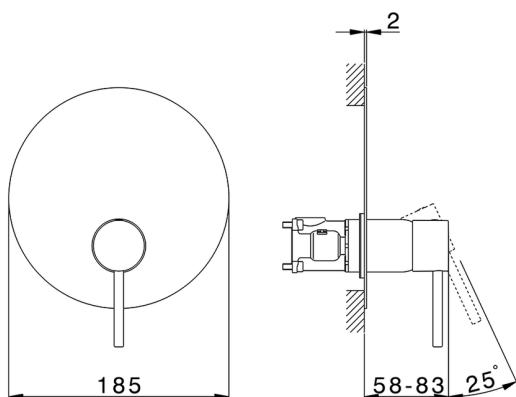

Conjunto Monomando para One-Box ONE BOX_TV0BM010

MODELO **TV0BM010**

Conjunto Monomando para One-Box, 1 salida, profundidad mínima de instalación 67 mm, sin parte empotrada, para art. ZB00B030-ZB00B031

ACABADOS DISPONIBLES

CARACTERÍSTICAS

Recambio Cartucho **ZZ97179000**

Cartucho Monomando 35 mm

Instalación **Empotrado**

Empotrado 2 **ZB00B031**

ZB00B030

Conjunto Monomando para One-Box ONE BOX_TV0BM010

TV0BM010

<https://es.huberitalia.com/conjunto-monomando-para-one-box-one-box-tv0bm010>

One-Box Universal para empotrado ONE BOX_ZB00B031

MODELO **ZB00B031**

One-Box Universal para empotrado, para termostático o monomando 1 o 2 o 3 salidas, sin parte externa, con silenciadores, con junta para sellado