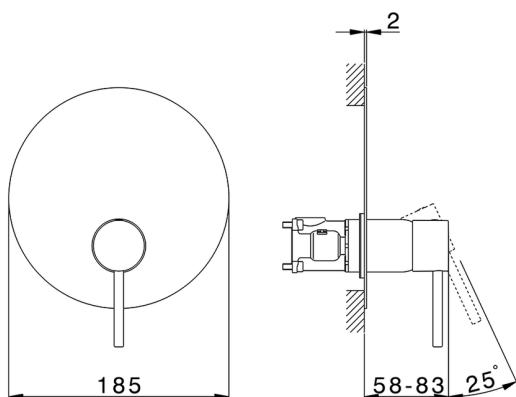

## Conjunto Monomando para One-Box ONE BOX\_TV0BM010

MODELO **TV0BM010**

Conjunto Monomando para One-Box, 1 salida, profundidad mínima de instalación 67 mm, sin parte empotrada, para art. ZB00B030-ZB00B031

ACABADOS DISPONIBLES

CARACTERÍSTICAS

Recambio Cartucho **ZZ97179000**

**Cartucho Monomando 35 mm**

Instalación **Empotrado**

Empotrado 2 **ZB00B031**

**ZB00B030**