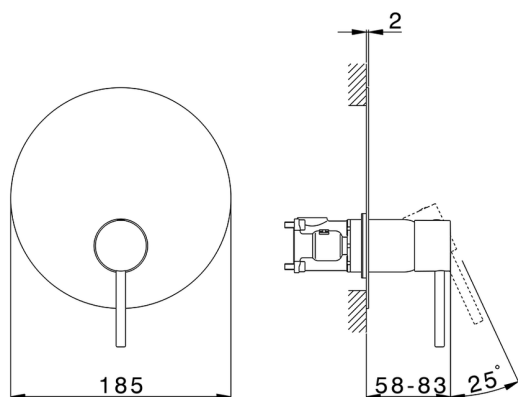

## Conjunto Monomando para One-Box ONE BOX\_TV0BM010

MODELO **TV0BM010**

Conjunto Monomando para One-Box, 1 salida, profundidad mínima de instalación 67 mm, sin parte empotrada, para art. ZB00B030-ZB00B031

ACABADOS DISPONIBLES

CARACTERÍSTICAS

Recambio Cartucho **ZZ97179000**

**Cartucho Monomando 35 mm**

Instalación **Empotrado**

Empotrado 2 **ZB00B031**

**ZB00B030**