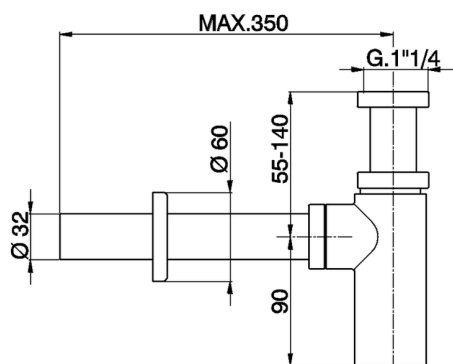

## Sifón minimalista 1" 1/4 COMPLEMENTOS\_ZB004042

MODELO **ZB004042**

Sifón minimalista 1" 1/4

ACABADOS DISPONIBLES

-  **21** 21 Cromo
-  **24** 24 Oro
-  **26** 26 Cobre Viejo
-  **2F** 2F Níquel Cepillado
-  **2W** 2W Oro Cepillado
-  **40** 40 Negro Mate
-  **4Q** 4Q Blanco Mate