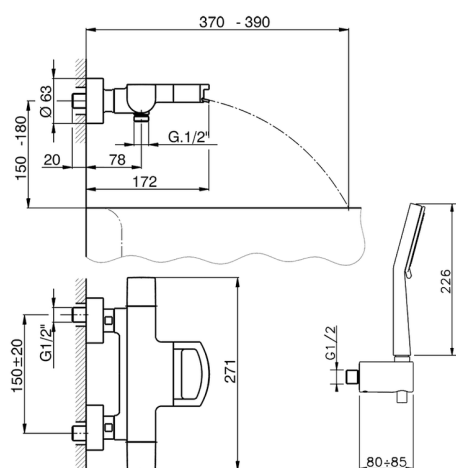

Bañera termostática con duplex DADO_DCD23020

MODELO **DCD23020**

Bañera termostática con duplex, soporte duchita mural, duchita 3 funciones Lodge Ø100 mm de ABS, flexible liso SUPREME 150 cm, base caño disponible en acabado cromo o fumé

ACABADOS DISPONIBLES

-  **21** 21 Cromo
-  **2F** 2F Níquel Cepillado
-  **6U** 6U Cromo/Ahumado

CARACTERÍSTICAS

Recambio Cartucho **24.04A.PP**

Cartucho Termostático Plus P 8X20

DeviaStop

La tecnología Huber DeviaStop le permite ajustar el caudal de agua y dirigirla hacia la salida elegida (rociador superior, ducha de mano, etc.).