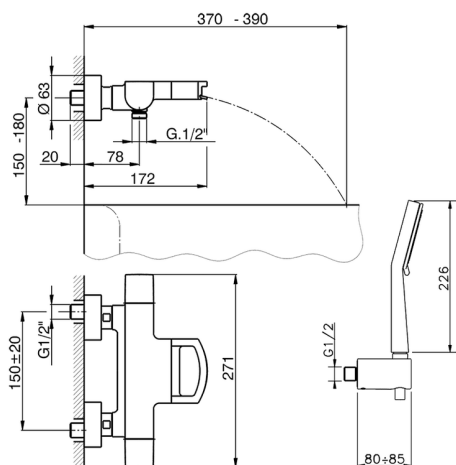

Bañera termostática con duplex DADO_DCD23020

MODELO **DCD23020**

Bañera termostática con duplex, soporte duchita mural, duchita 3 funciones Lodge Ø100 mm de ABS, flexible liso SUPREME 150 cm, base caño disponible en acabado cromo o fumé

ACABADOS DISPONIBLES

-  **21** 21 Cromo
-  **2F** 2F Níquel Cepillado
-  **6U** 6U Cromo/Ahumado

CARACTERÍSTICAS

Recambio Cartucho **24.04A.PP**

Cartucho Termostático Plus P 8X20

DeviaStop

La tecnología Huber DeviaStop le permite ajustar el caudal de agua y dirigirla hacia la salida elegida (rociador superior, ducha de mano, etc.).