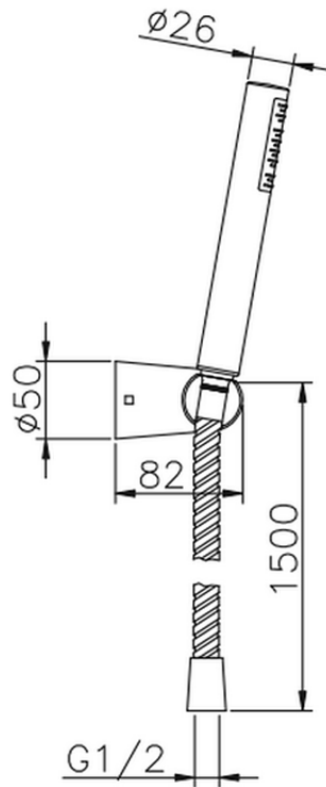

Conjunto ducha con duplex Suite SHOWER\_63.13H.

63.13H.

<https://es.huberitalia.com/conjunto-ducha-con-duplex-suite-shower-63-13h>

2026-06-15