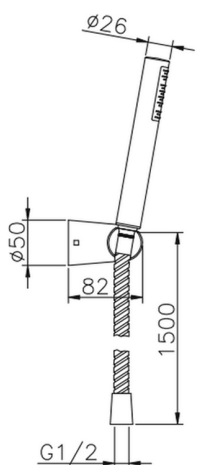

## Conjunto ducha con duplex Suite SHOWER\_63.13H.

MODELO **63.13H.**

Conjunto ducha con duplex, soporte duchita articulado mural, duchita una función Ø 26 mm ABS, flexible Latón 150 cm

ACABADOS DISPONIBLES

**CR** CR Cromo

**2W** 2W Oro Cepillado

**NB** NB Niquel Cepillado

**NO** NO Negro Mate

CARACTERÍSTICAS

2026-05-20