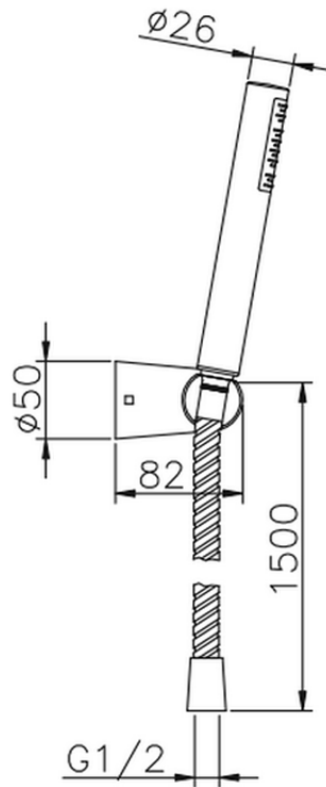

Conjunto ducha con duplex Suite SHOWER_63.13H.

63.13H.

<https://es.huberitalia.com/conjunto-ducha-con-duplex-suite-shower-63-13h>

2026-04-16