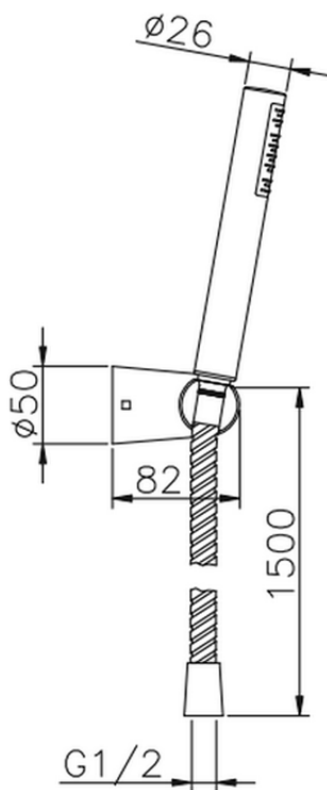

Conjunto ducha con duplex Suite SHOWER_63.13H.

63.13H.

<https://es.huberitalia.com/conjunto-ducha-con-duplex-suite-shower-63-13h>

2026-06-13