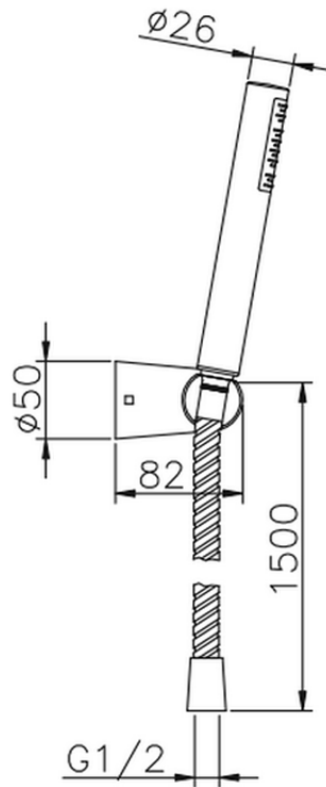

## Conjunto ducha con duplex Suite SHOWER\_63.13H.

63.13H.

<https://es.huberitalia.com/conjunto-ducha-con-duplex-suite-shower-63-13h>

2026-06-10