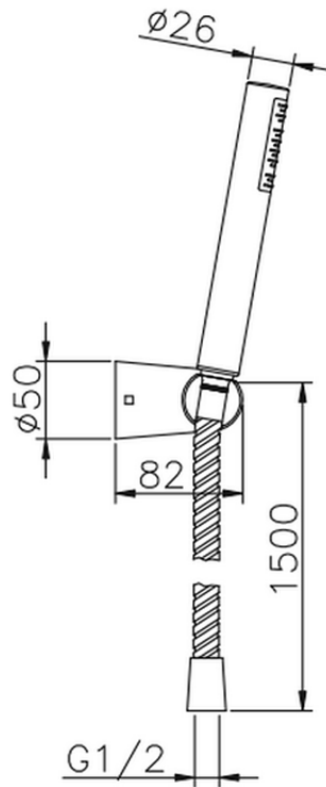

Conjunto ducha con duplex Suite SHOWER_63.13H.

63.13H.

<https://es.huberitalia.com/conjunto-ducha-con-duplex-suite-shower-63-13h>

2026-06-10