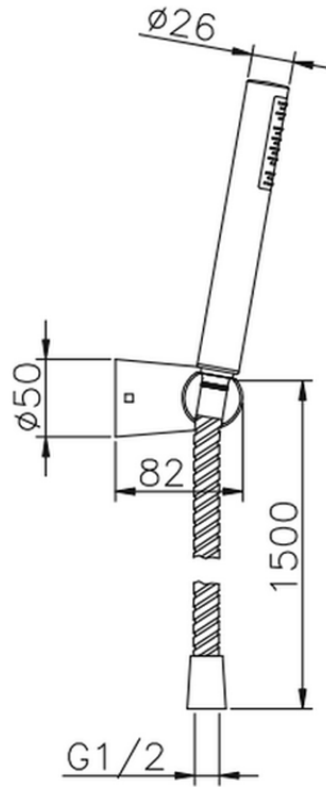

Conjunto ducha con duplex Suite SHOWER_63.13H.

63.13H.

<https://es.huberitalia.com/conjunto-ducha-con-duplex-suite-shower-63-13h>

2026-05-20