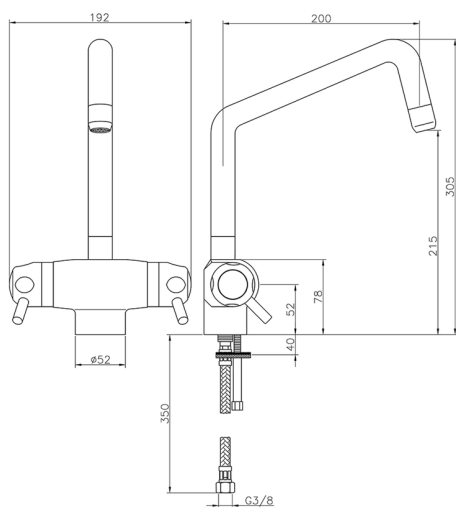

Fregadero termostático THERMO_CPT65010

MODELO **CPT65010**

Fregadero termostático, sin desagüe, latiguillos acero G.3/8"

ACABADOS DISPONIBLES

CARACTERÍSTICAS

Recambio Cartucho **24.02AB.PL**

Cartucho Termostático Plus 12x32