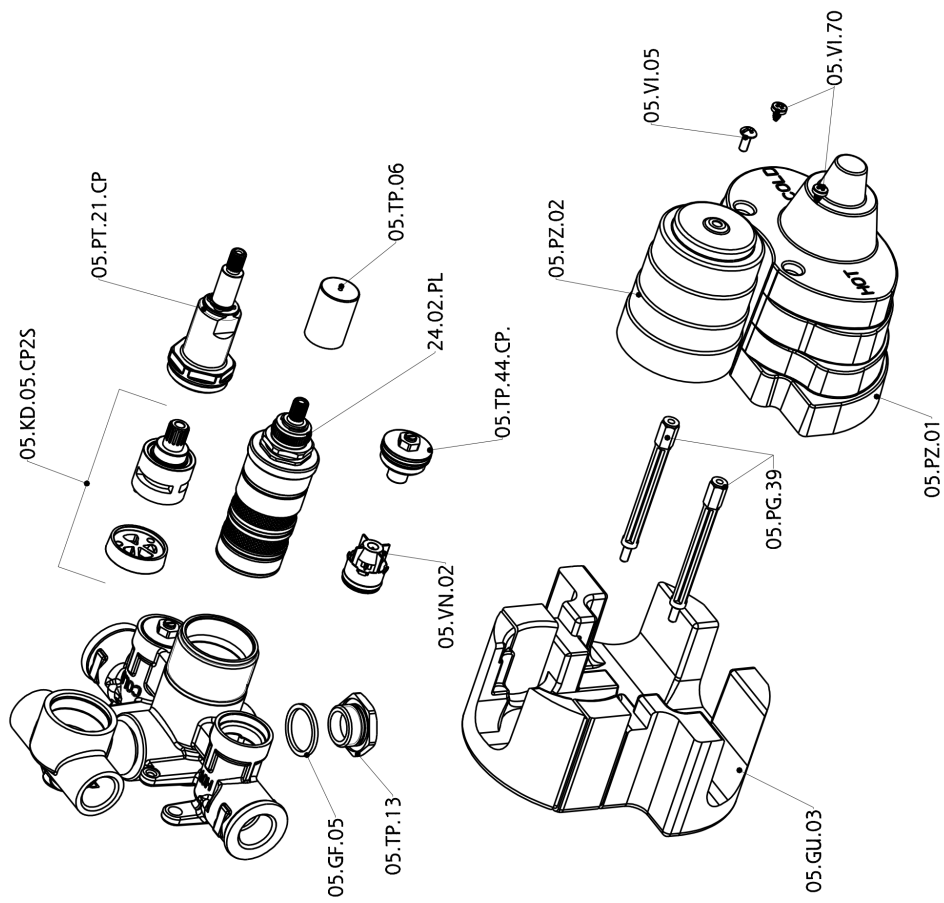

Parte esterna termostático ducha emp. 2 salidas THERMO_H2018100

H2018100

<https://es.huberitalia.com/parte-externa-termostatico-ducha-emp-2-salidas-thermo-h2018100>

Parte empotrada termostático ducha 2 salidas EMPOTRADO_ZB018101

ZB018101

<https://es.huberitalia.com/parte-empotrada-termostatico-ducha-2-salidas-empotrado-zb018101>

2026-05-20