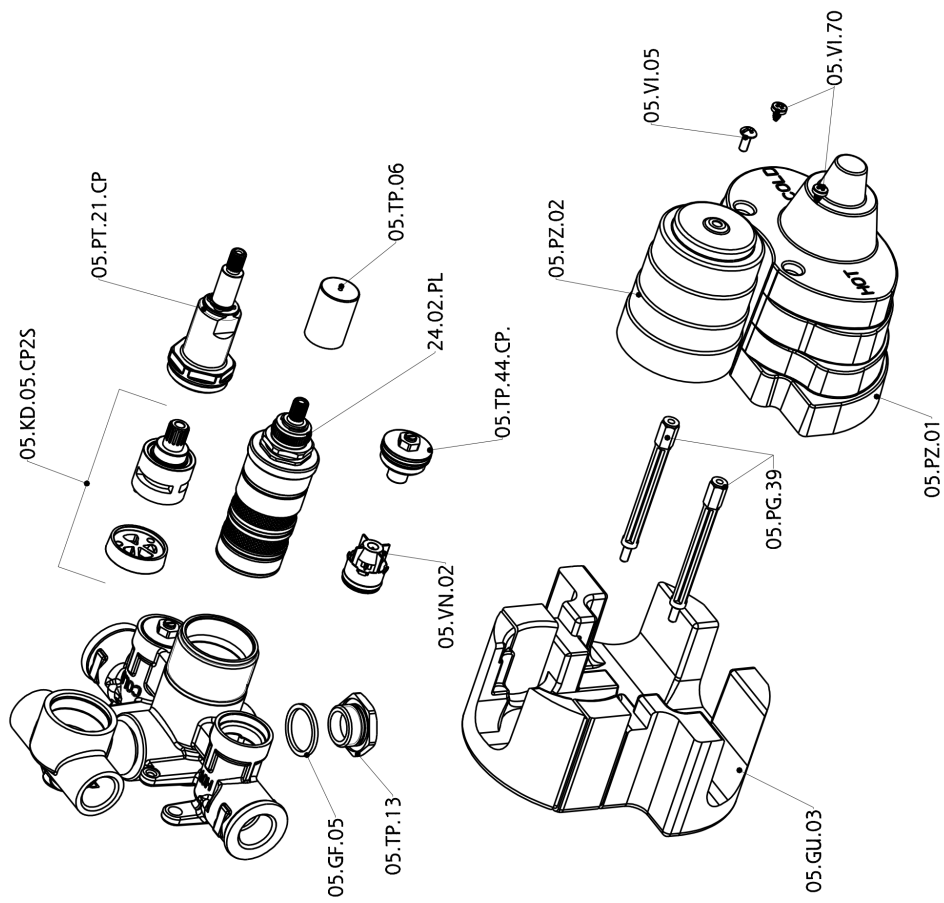

Parte empotrada termostático ducha 2 salidas EMPOTRADO_ZB018101

ZB018101

<https://es.huberitalia.com/parte-empotrada-termostatico-ducha-2-salidas-empotrado-zb018101>

2026-06-14