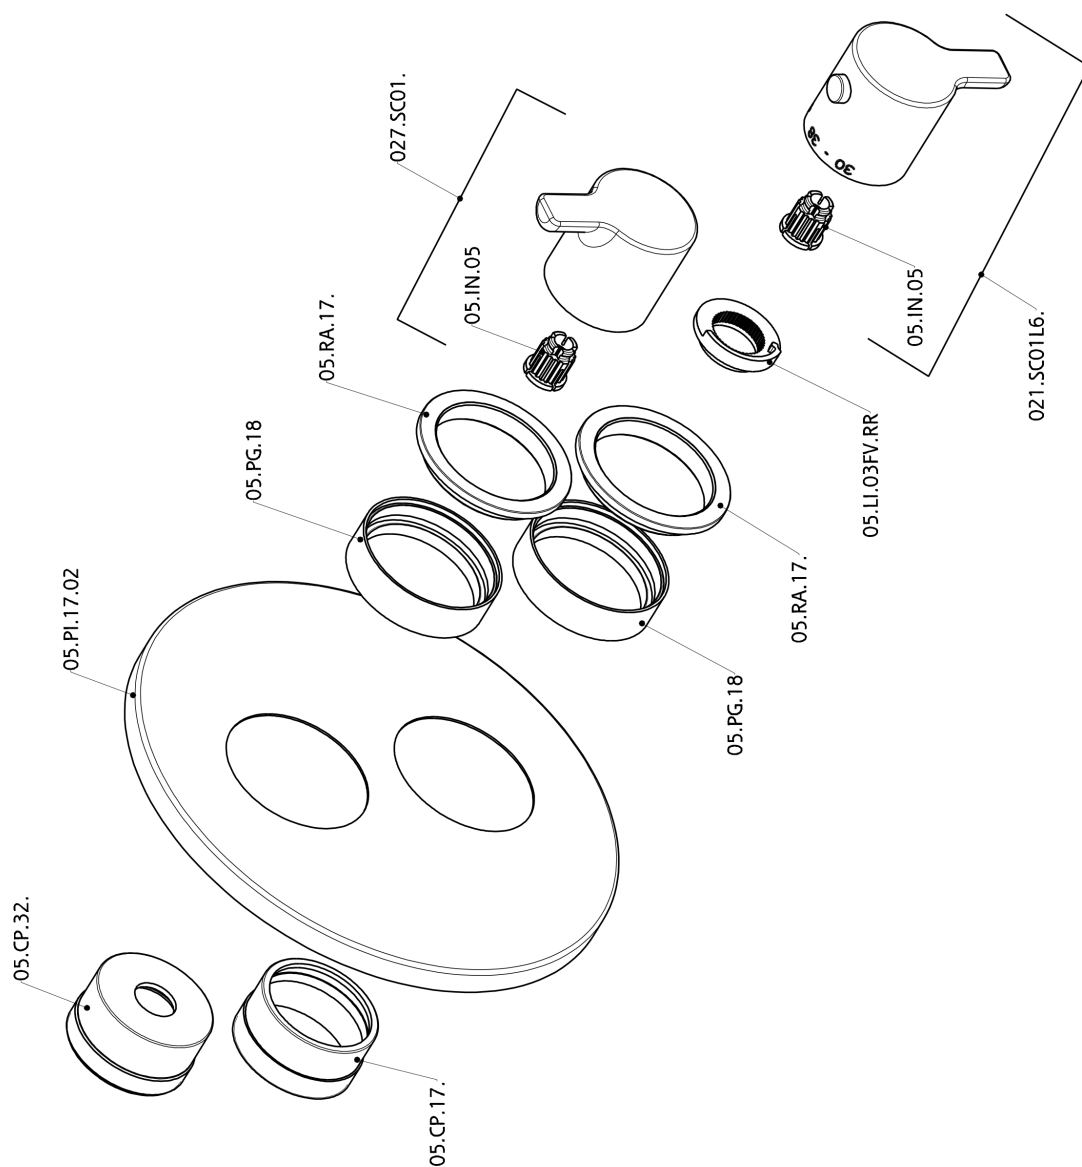

Parte esterna termostático ducha emp. 2 salidas THERMO_H2018100

H2018100

<https://es.huberitalia.com/parte-externa-termostatico-ducha-emp-2-salidas-thermo-h2018100>

Parte empotrada termostático ducha 2 salidas EMPOTRADO_ZB018101

ZB018101

<https://es.huberitalia.com/parte-empotrada-termostatico-ducha-2-salidas-empotrado-zb018101>

2026-05-20