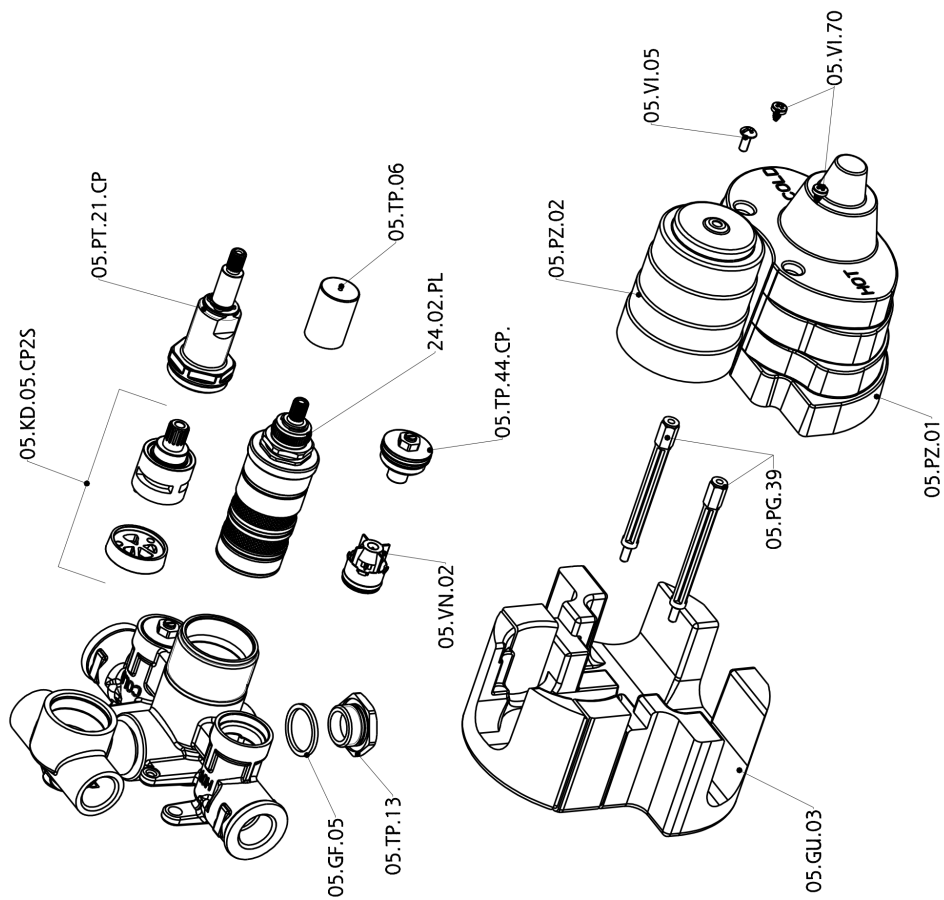

Parte externa termostático ducha emp. 2 salidas THERMO_H2018100

H2018100

<https://es.huberitalia.com/parte-externa-termostatico-ducha-emp-2-salidas-thermo-h2018100>

Parte empotrada termostático ducha 2 salidas EMPOTRADO_ZB018101

ZB018101

<https://es.huberitalia.com/parte-empotrada-termostatico-ducha-2-salidas-empotrado-zb018101>

2026-04-12