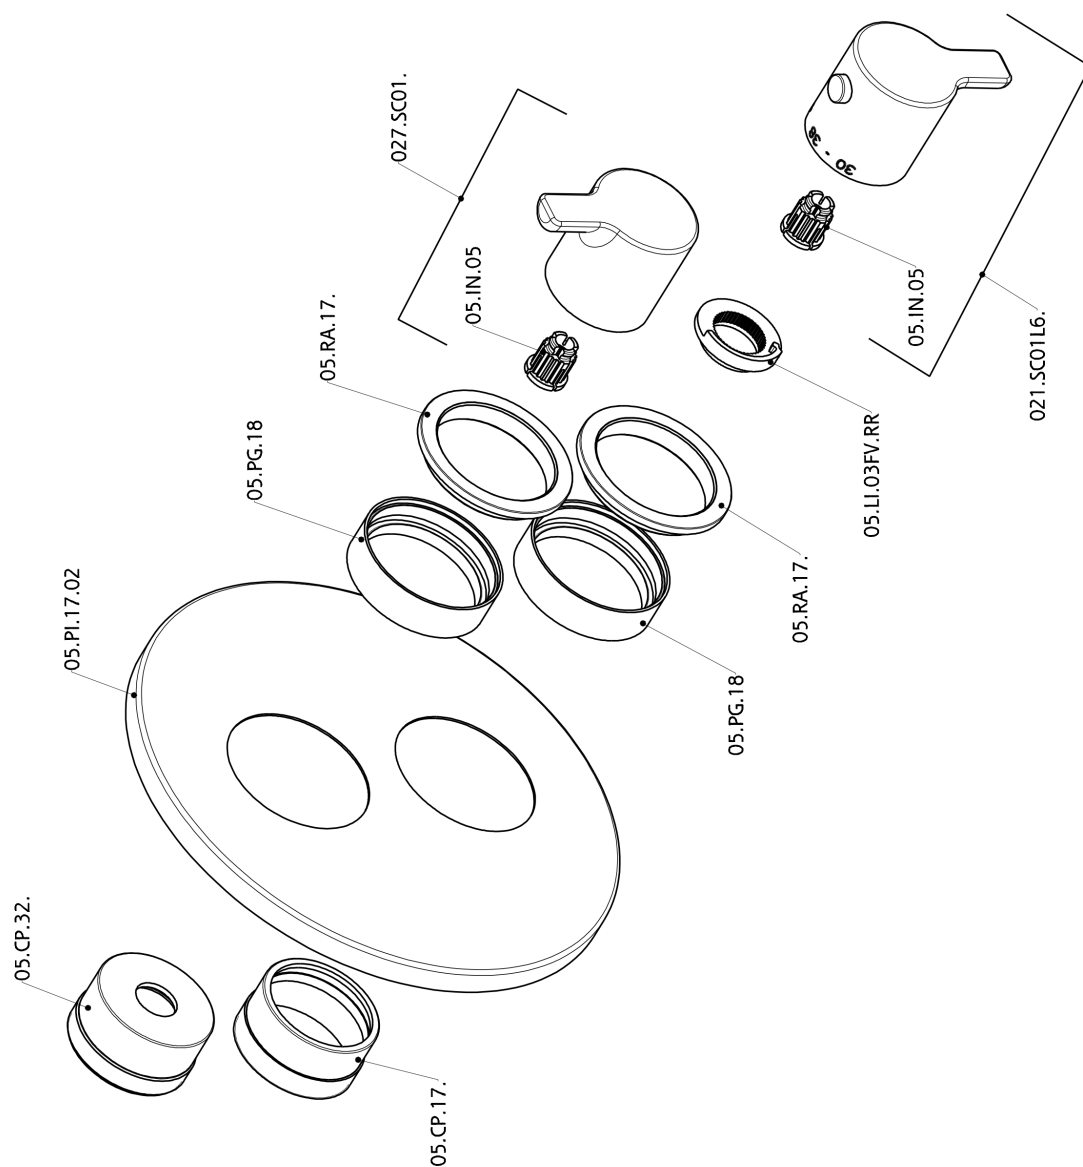

Parte externa termostático ducha emp. 2 salidas THERMO_H2018100

H2018100

<https://es.huberitalia.com/parte-externa-termostatico-ducha-emp-2-salidas-thermo-h2018100>

Parte empotrada termostático ducha 2 salidas EMPOTRADO_ZB018101

ZB018101

<https://es.huberitalia.com/parte-empotrada-termostatico-ducha-2-salidas-empotrado-zb018101>

2026-04-12