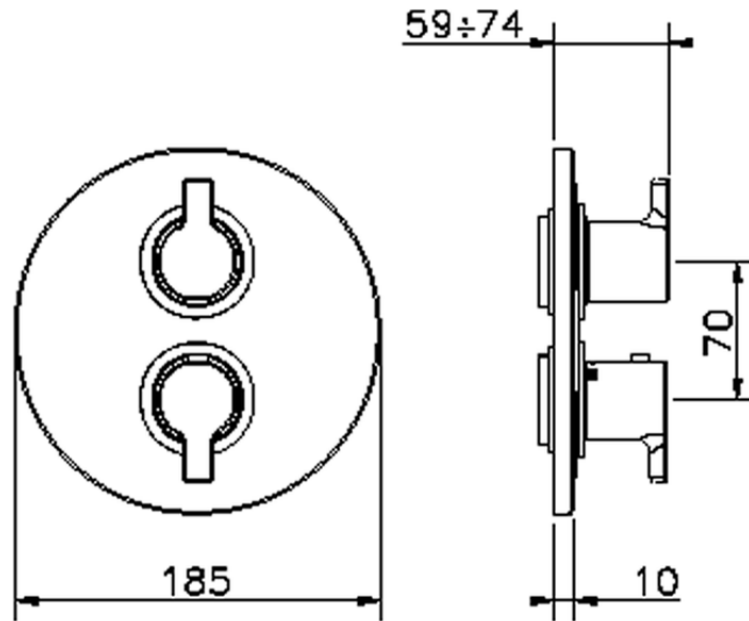

Parte externa termostático ducha emp. 2 salidas THERMO_H2018100

H2018100

<https://es.huberitalia.com/parte-externa-termostatico-ducha-emp-2-salidas-thermo-h2018100>

Piastra/Plate/Plaque/Platte/Placa

2-3mm: XX 25-40 YY 76-91

10 mm: XX 16-31 YY 65-80

ZB018101

<https://es.huberitalia.com/parte-empotrada-termostatico-ducha-2-salidas-empotrado-zb018101>

2026-05-20