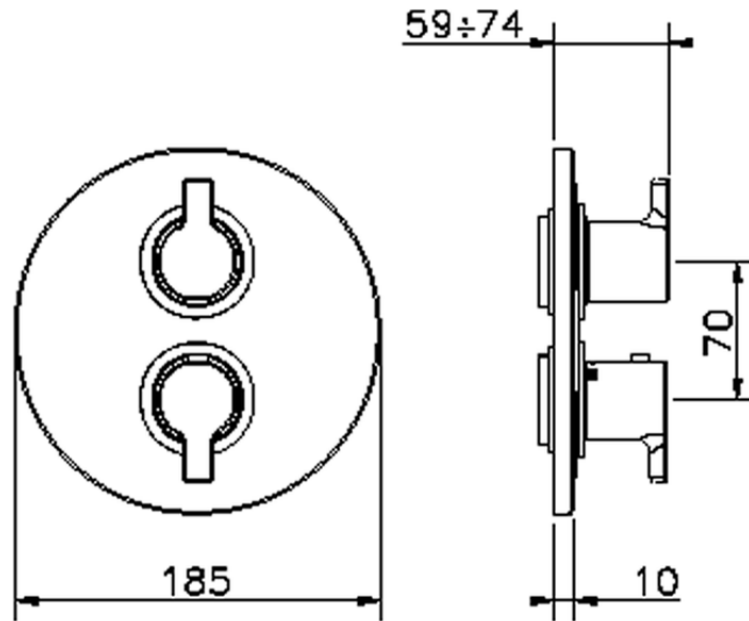

## Parte externa termostático ducha emp. 2 salidas THERMO\_H2018100

H2018100

<https://es.huberitalia.com/parte-externa-termostatico-ducha-emp-2-salidas-thermo-h2018100>

## Piastra/Plate/Plaque/Platte/Placa

2-3mm: XX 25-40 YY 76-91

10 mm: XX 16-31 YY 65-80

ZB018101

<https://es.huberitalia.com/parte-empotrada-termostatico-ducha-2-salidas-empotrado-zb018101>

2026-06-15