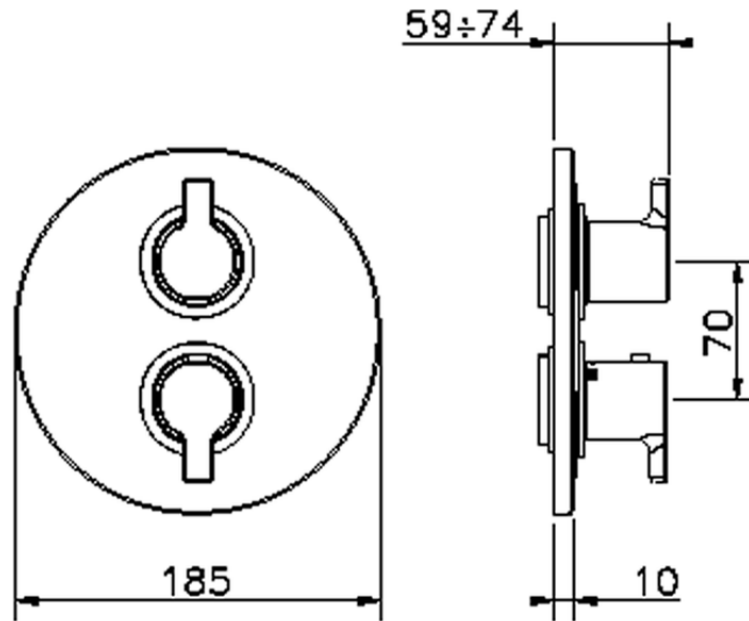

## Parte externa termostático ducha emp. 2 salidas THERMO\_H2018100

H2018100

<https://es.huberitalia.com/parte-externa-termostatico-ducha-emp-2-salidas-thermo-h2018100>

## Piastra/Plate/Plaque/Platte/Placa

2-3mm: XX 25-40 YY 76-91

10 mm: XX 16-31 YY 65-80

ZB018101

<https://es.huberitalia.com/parte-empotrada-termostatico-ducha-2-salidas-empotrado-zb018101>

2026-04-09