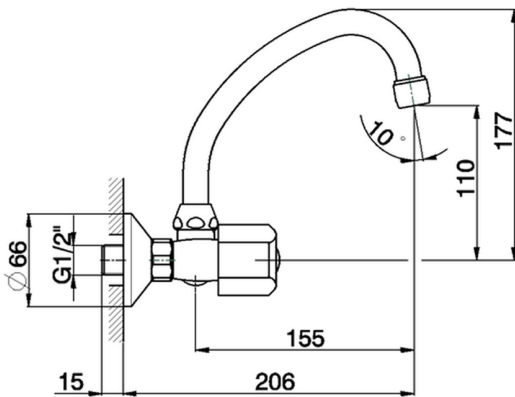

## Fregadero de pared EVA\_EV000430

MODELO **EV000430**

Fregadero de pared, caño giratorio, sin manetas

ACABADOS DISPONIBLES

CARACTERÍSTICAS

2024-11-21