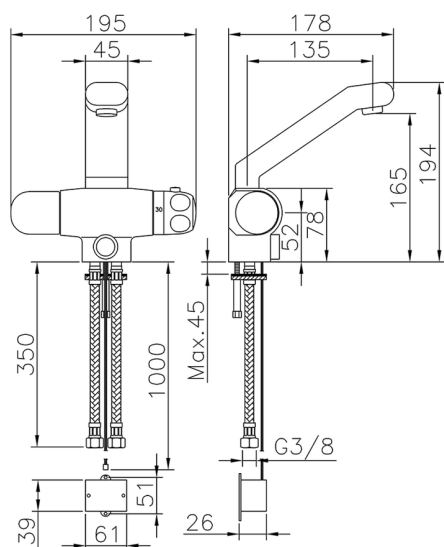

Lavabo termostático electrónico CLINIC&TECHNICAL_204.23H.

MODELO **204.23H.**

Lavabo termostático electrónico

ACABADOS DISPONIBLES

CARACTERÍSTICAS

Recambio Cartucho **24.02AB.PL**

Cartucho Termostático Plus 12x32