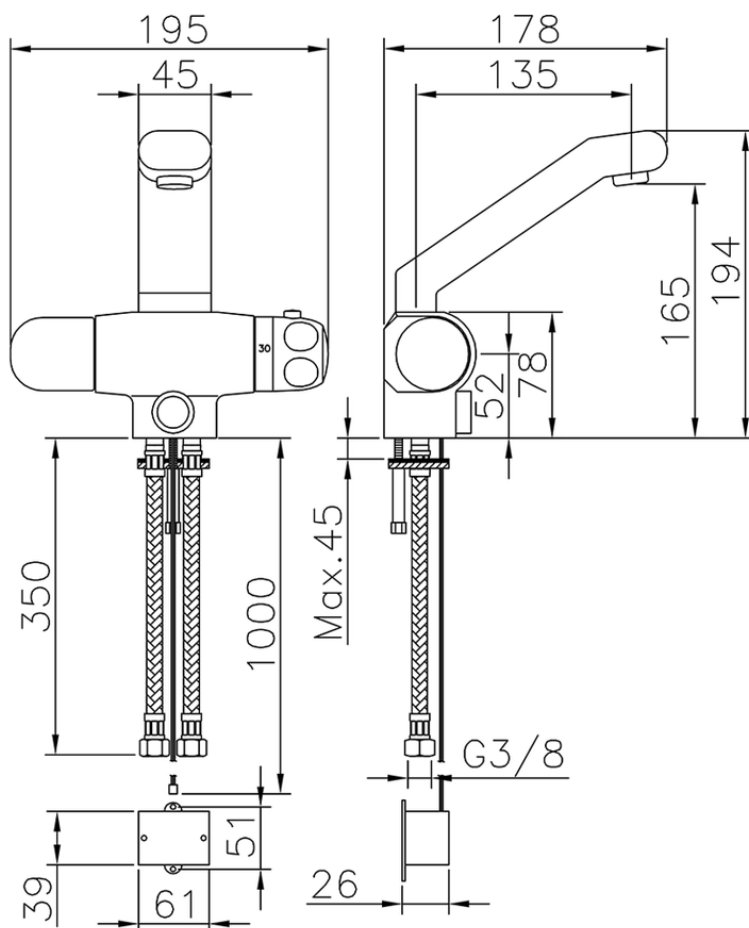

Lavabo termostático electrónico CLINIC&TECHNICAL_204.23H.

204.23H.

<https://es.huberitalia.com/lavabo-termostatico-electronico-clinicttechnical-204-23h>

2024-09-19