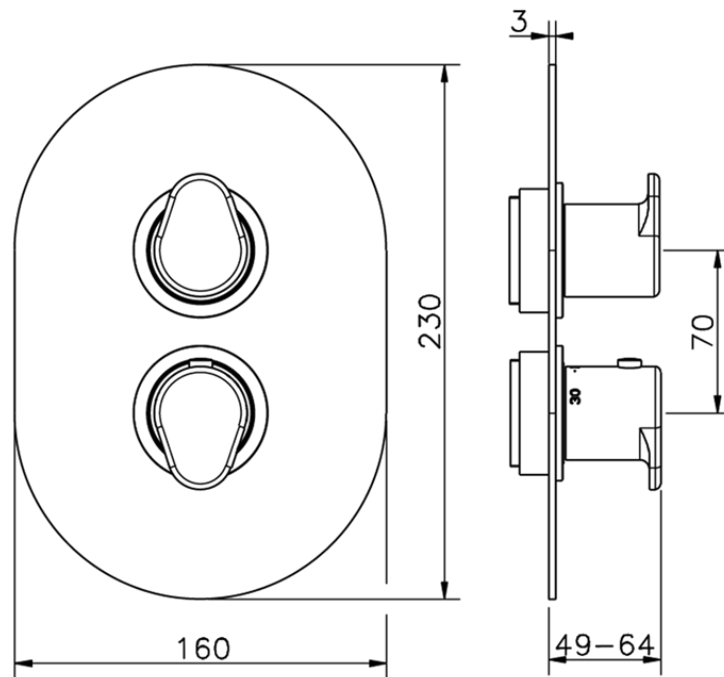

Parte externa termostático ducha emp. 2 salidas THERMO_LY018100

LY018100

<https://es.huberitalia.com/parte-externa-termostatico-ducha-emp-2-salidas-thermo-ly018100>

Piastra/Plate/Plaque/Platte/Placa

2-3mm: XX 25-40 YY 76-91

10 mm: XX 16-31 YY 65-80

ZB018101

<https://es.huberitalia.com/parte-empotrada-termostatico-ducha-2-salidas-empotrado-zb018101>

2025-04-12