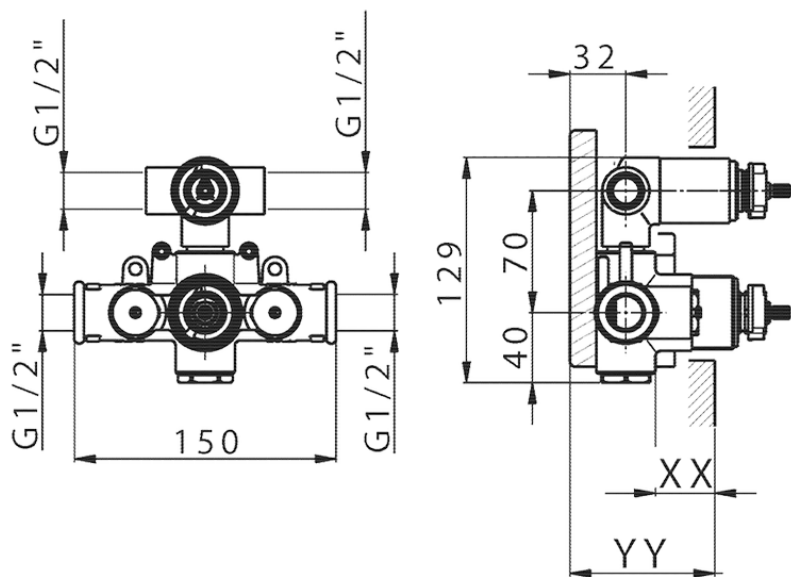

Parte externa termostático ducha emp. 2 salidas THERMO_LY018100

LY018100

<https://es.huberitalia.com/parte-externa-termostatico-ducha-emp-2-salidas-thermo-ly018100>

Piastra/Plate/Plaque/Platte/Placa

2-3mm: XX 25-40 YY 76-91

10 mm: XX 16-31 YY 65-80

ZB018101

<https://es.huberitalia.com/parte-empotrada-termostatico-ducha-2-salidas-empotrado-zb018101>

2025-04-12