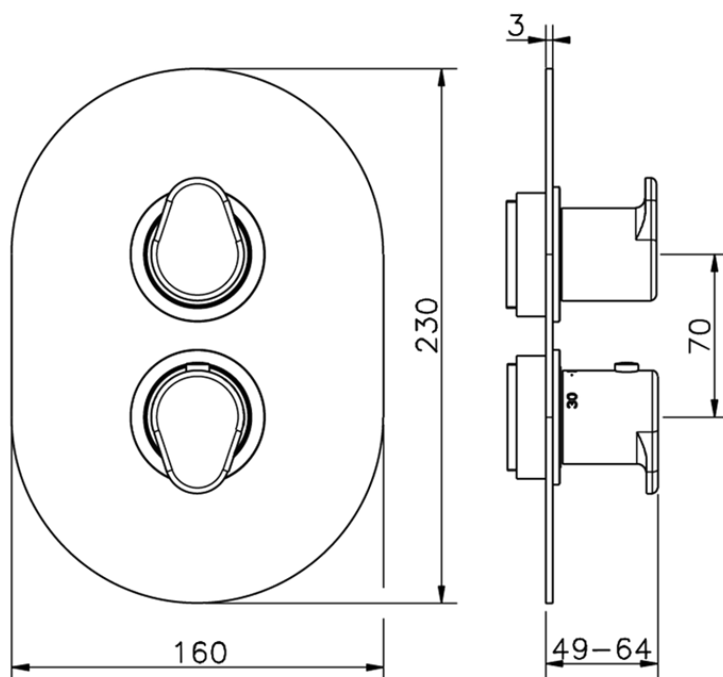

## Parte externa termostático ducha emp. 2 salidas THERMO\_LY018100

LY018100

<https://es.huberitalia.com/parte-externa-termostatico-ducha-emp-2-salidas-thermo-ly018100>

## Piastra/Plate/Plaque/Platte/Placa

2-3mm: XX 25-40 YY 76-91

10 mm: XX 16-31 YY 65-80

ZB018101

<https://es.huberitalia.com/parte-empotrada-termostatico-ducha-2-salidas-empotrado-zb018101>

2025-04-12