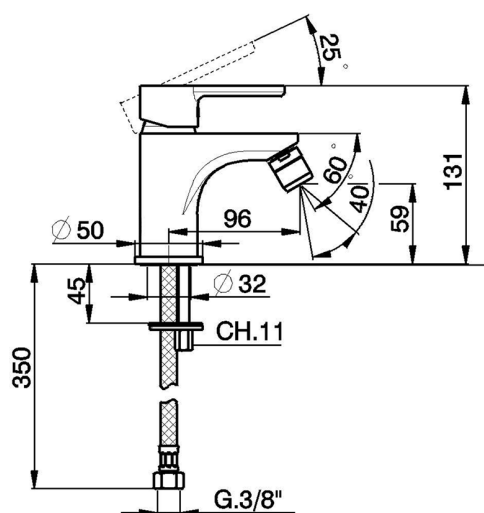

Bidé monomando Energy Save H2_H2000565

MODELO **H2000565**

Bidé monomando Energy Save, sin desagüe automático, latiguillos acero G.3/8"

ACABADOS DISPONIBLES

21 21 Cromo

CARACTERÍSTICAS

Recambio Cartucho **ZZ96800000**

Cartucho Monomando 35 mm

EcoStop

La función EcoStop limita el caudal del agua aproximadamente el 50% de la salida máxima con una leve resistencia en la maneta. Basta con empujar ligeramente más allá de la mitad del tope sólo cuando se requiera la salida máxima de agua. Esto permitirá ahorrar hasta un 50% de agua.