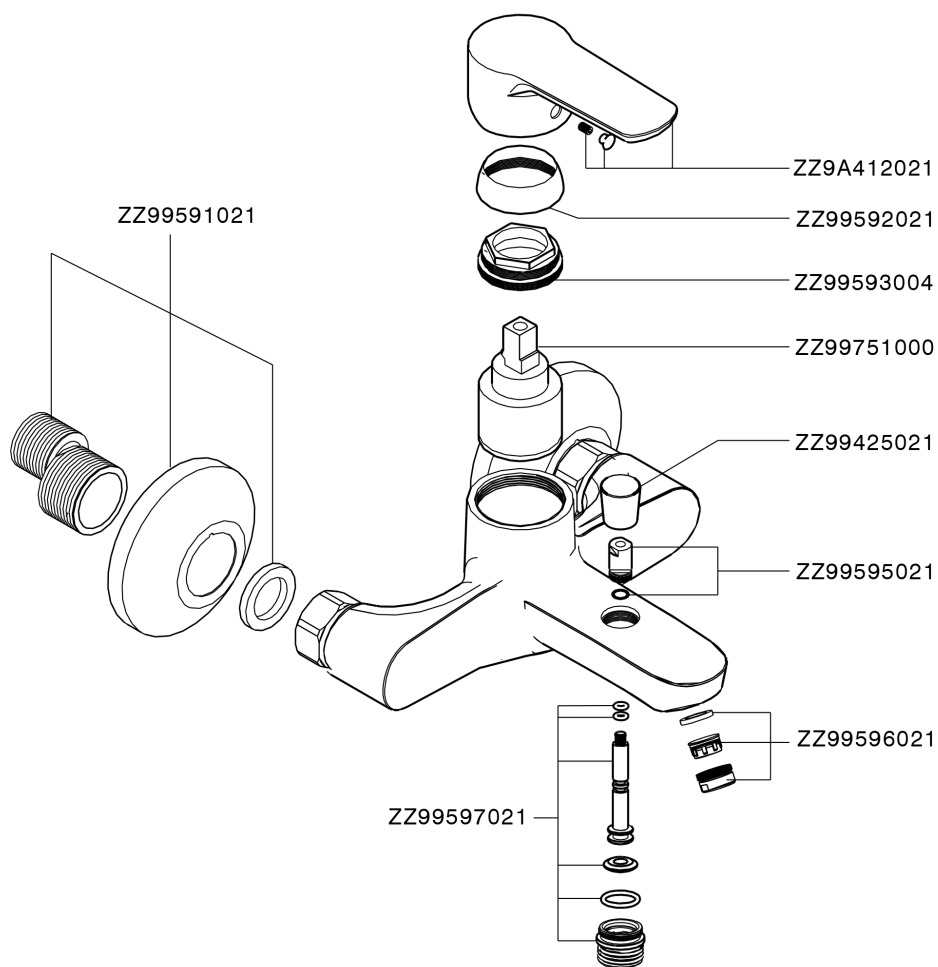

Bañera monomando SATURNO_SN000134

MODELO **SN000134**

Bañera monomando, sin conjunto ducha, conexión para flexible 1/2" M

ACABADOS DISPONIBLES

21 21 Cromo

CARACTERÍSTICAS

Recambio Cartucho **ZZ96779000**

Cartucho Monomando 35 mm

Bañera monomando SATURNO_SN000134

SN000134

<https://es.huberitalia.com/banera-monomando-saturno-sn000134>

2026-05-20