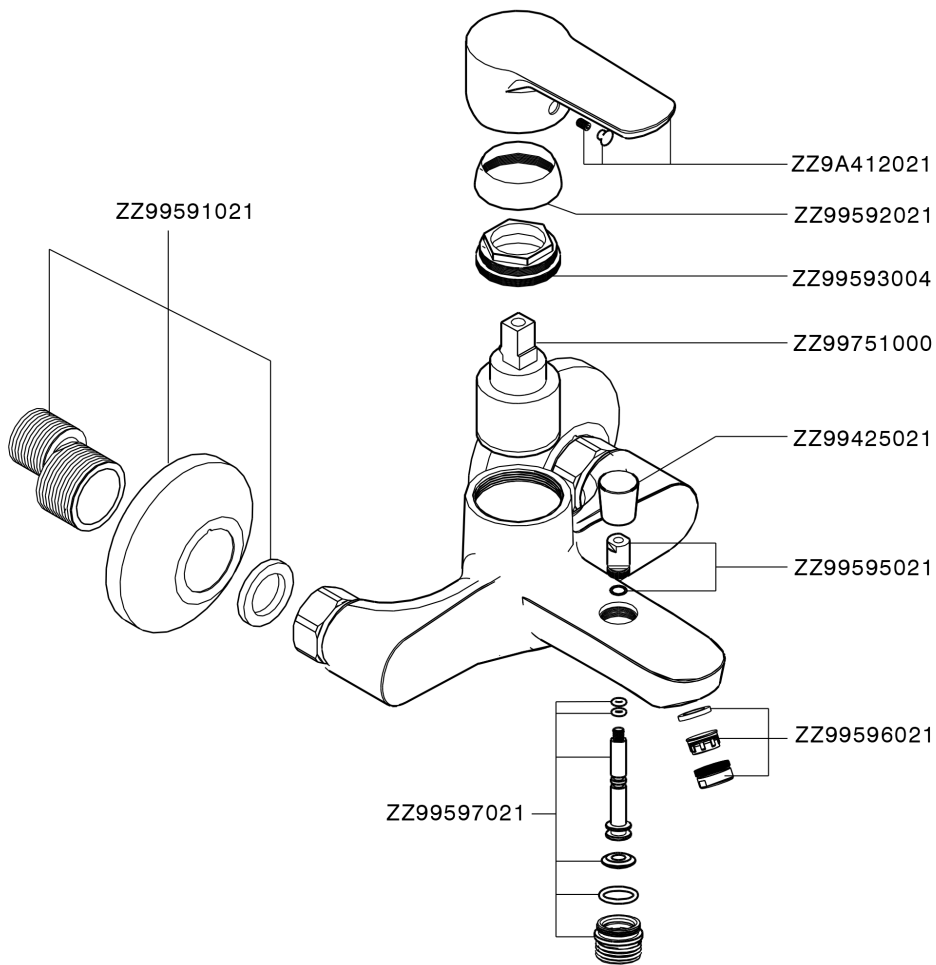

Bañera monomando SATURNO_SN000134

SN000134

<https://es.huberitalia.com/banera-monomando-saturno-sn000134>

2026-04-30