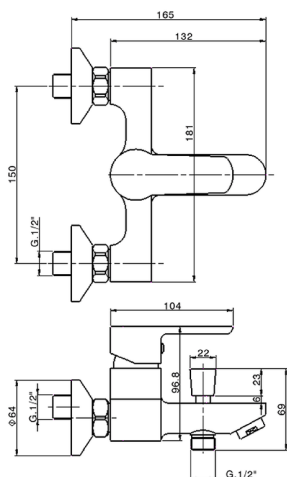

Bañera monomando SATURNO_SN000134

MODELO **SN000134**

Bañera monomando, sin conjunto ducha, conexión para flexible 1/2" M

ACABADOS DISPONIBLES

21 21 Cromo

CARACTERÍSTICAS

Recambio Cartucho **ZZ96779000**

Cartucho Monomando 35 mm