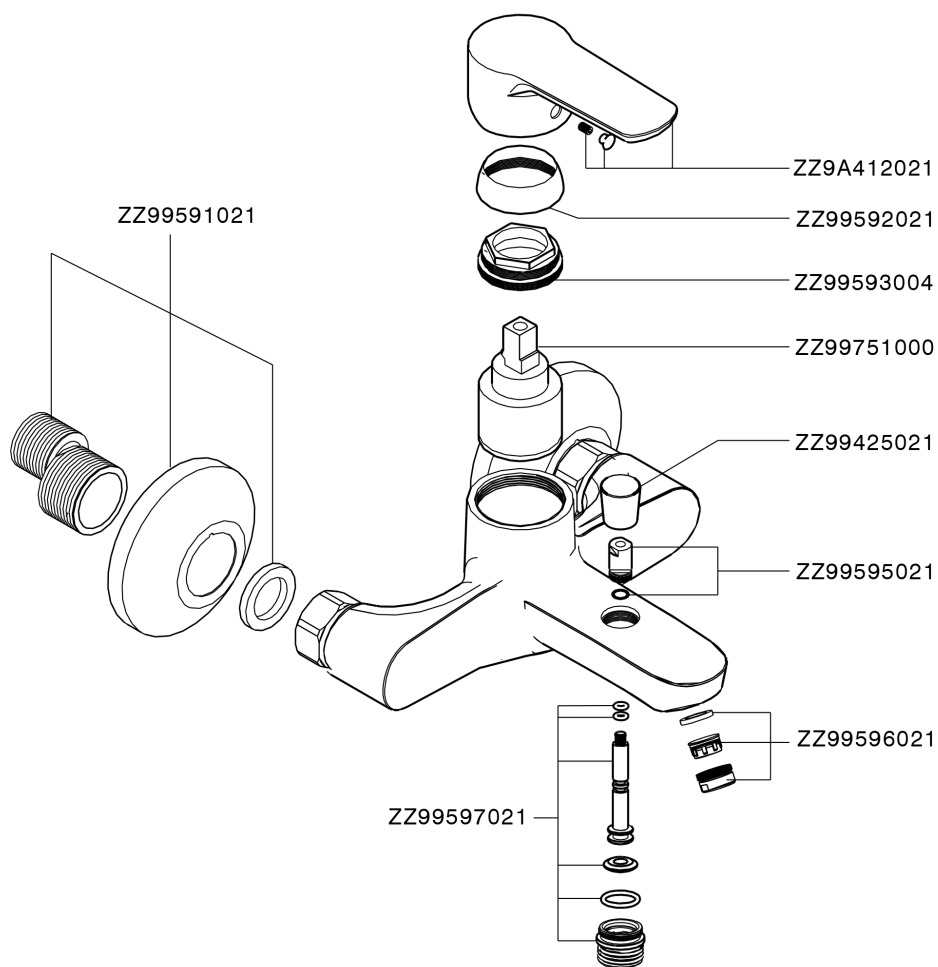

Bañera monomando SATURNO_SN000134

MODELO **SN000134**

Bañera monomando, sin conjunto ducha, conexión para flexible 1/2" M

ACABADOS DISPONIBLES

21 21 Cromo

CARACTERÍSTICAS

Recambio Cartucho **ZZ96779000**

Cartucho Monomando 35 mm

Bañera monomando SATURNO_SN000134

SN000134

<https://es.huberitalia.com/banera-monomando-saturno-sn000134>

2026-06-10