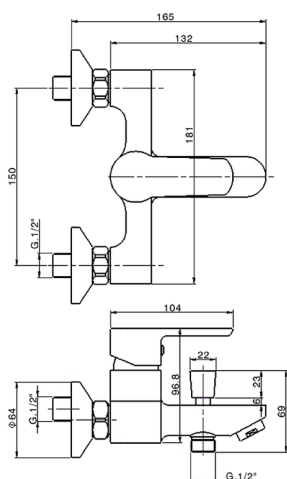

## Bañera monomando SATURNO\_SN000134

MODELO **SN000134**

Bañera monomando, sin conjunto ducha, conexión para flexible 1/2" M

ACABADOS DISPONIBLES

**21** 21 Cromo

CARACTERÍSTICAS

Recambio Cartucho **ZZ96779000**

**Cartucho Monomando 35 mm**