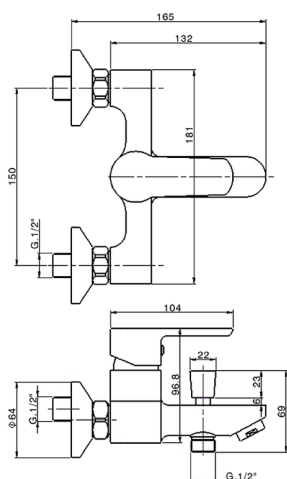

Bañera monomando SATURNO_SN000134

MODELO **SN000134**

Bañera monomando, sin conjunto ducha, conexión para flexible 1/2" M

ACABADOS DISPONIBLES

21 21 Cromo

CARACTERÍSTICAS

Recambio Cartucho **ZZ96779000**

Cartucho Monomando 35 mm