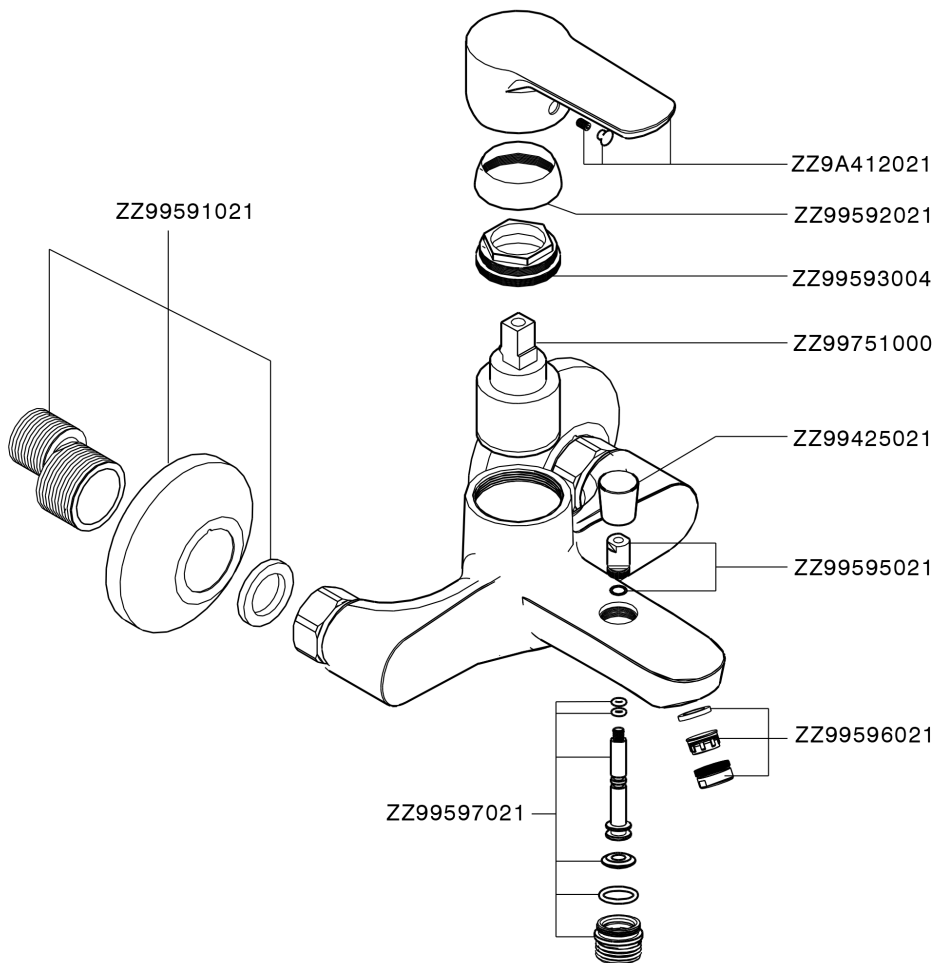

Bañera monomando SATURNO_SN000134

SN000134

<https://es.huberitalia.com/banera-monomando-saturno-sn000134>

2026-04-09