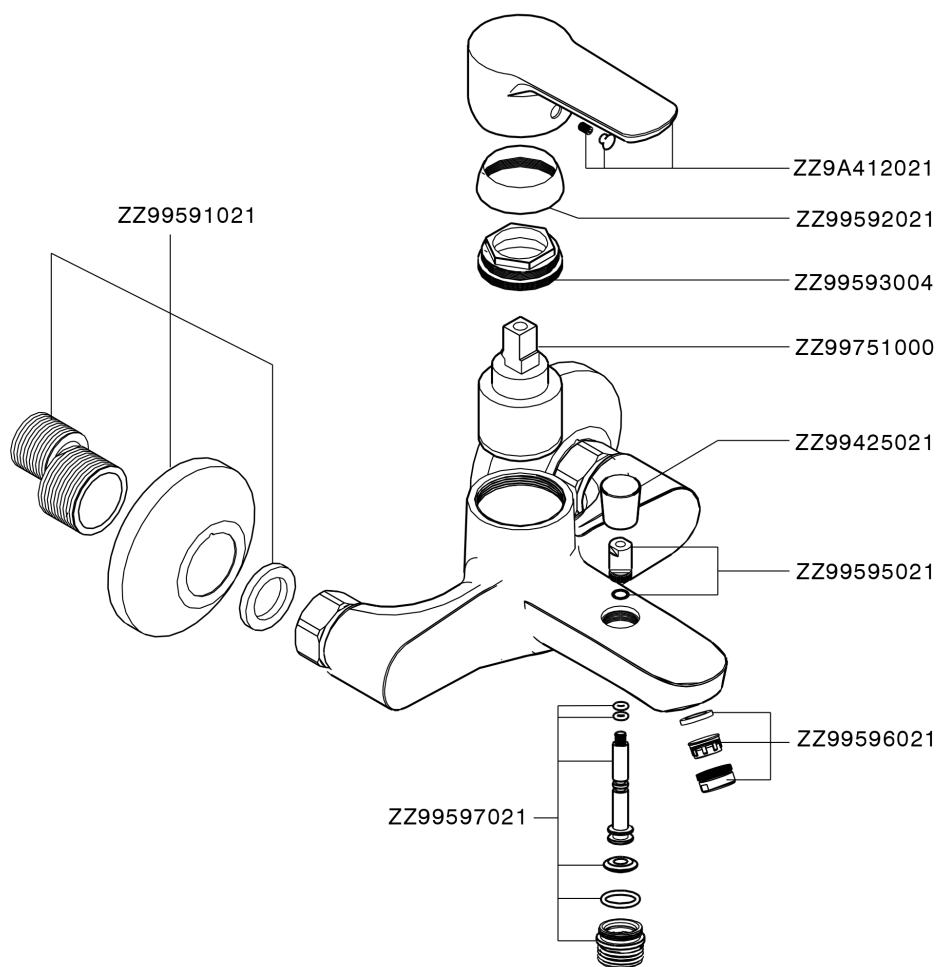

Bañera monomando SATURNO_SN000134

SN000134

<https://es.huberitalia.com/banera-monomando-saturno-sn000134>

2026-06-10