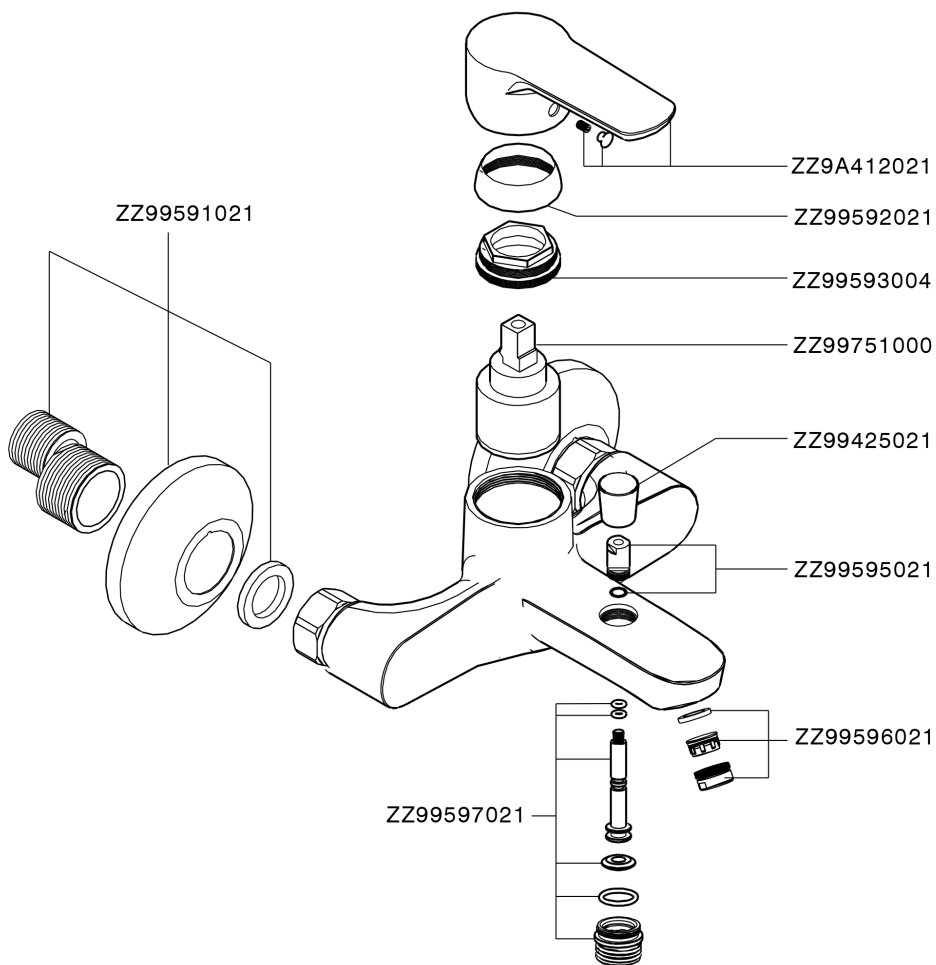

Bañera monomando SATURNO_SN000134

SN000134

<https://es.huberitalia.com/banera-monomando-saturno-sn000134>

2026-05-20