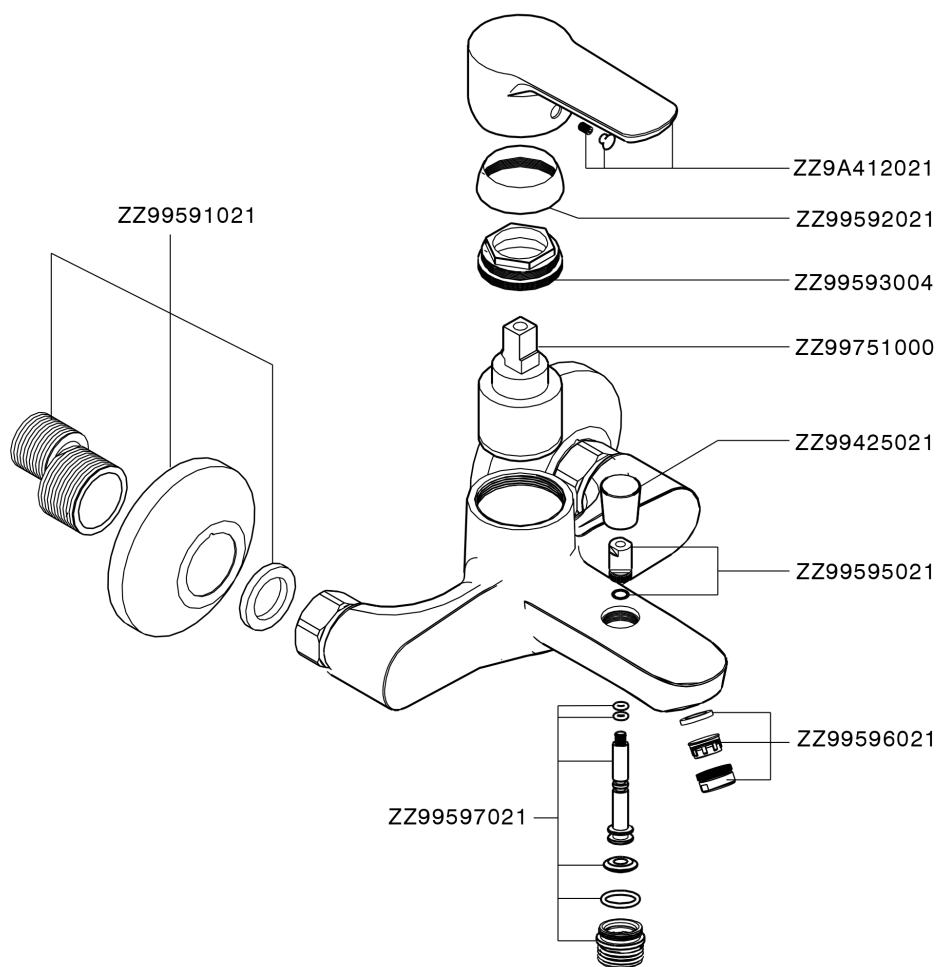

## Bañera monomando SATURNO\_SN000134

SN000134

<https://es.huberitalia.com/banera-monomando-saturno-sn000134>

2026-04-10