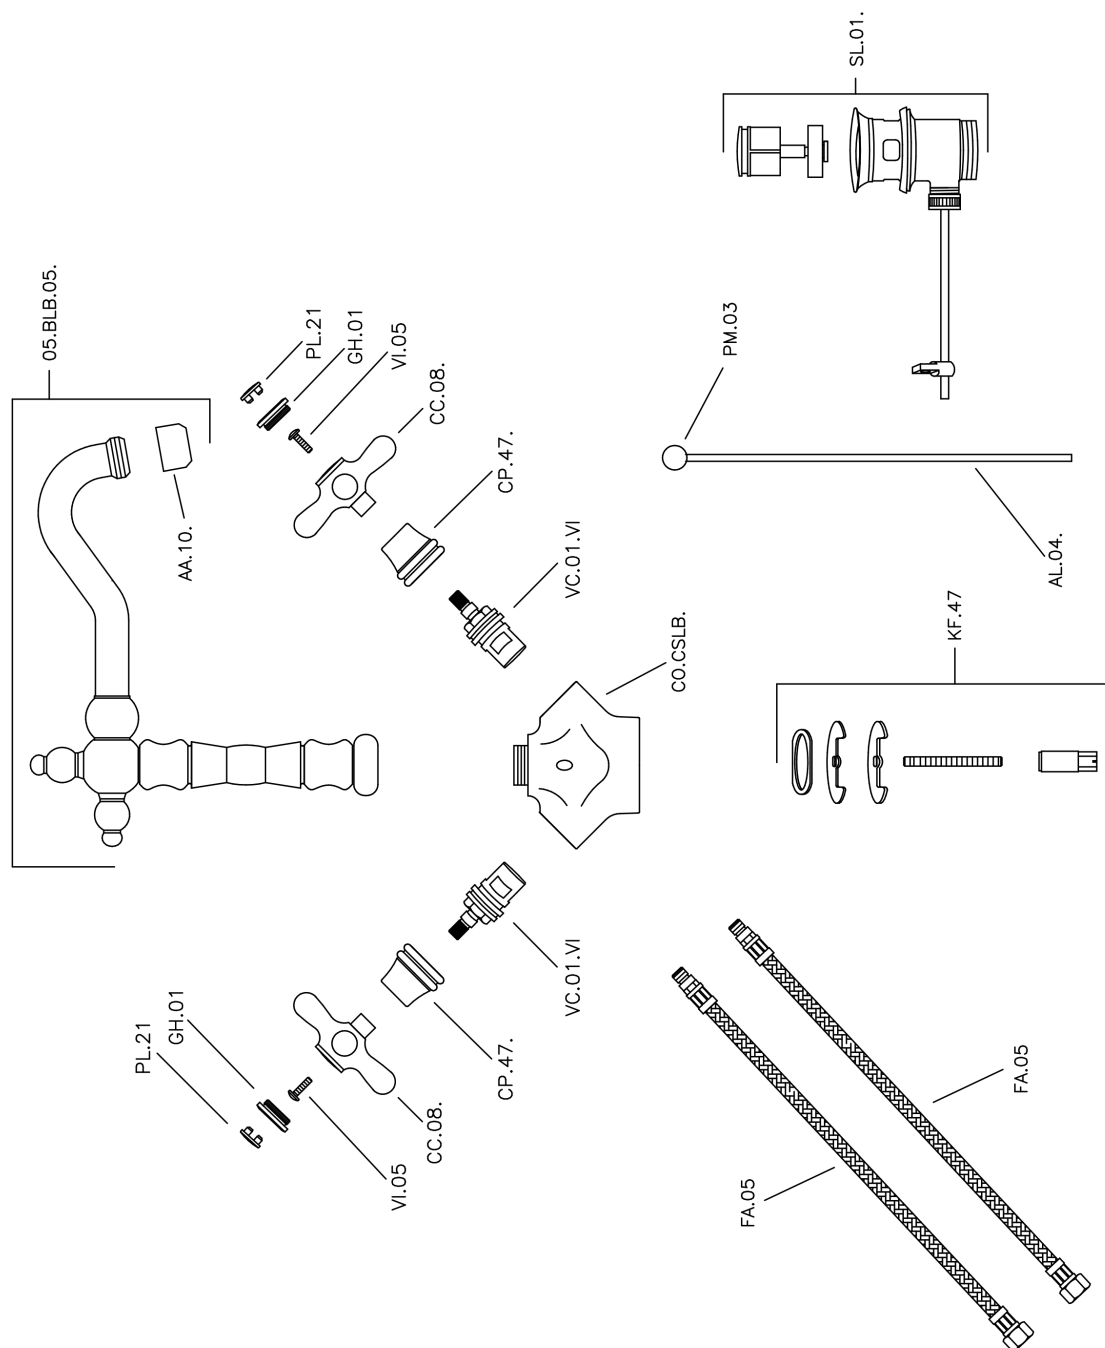

Lavabo CROISSETTE_CS000520

MODELO **CS000520**

Lavabo, con desagüe automático 1"1/4, caño giratorio, latiguillos acero G.3/8"

ACABADOS DISPONIBLES

21 21 Cromo

27 27 Bronce Viejo

2G 2G Oro Viejo

2W 2W Oro Cepillado

CARACTERÍSTICAS

Lavabo CROISSETTE_CS000520

CS000520

<https://es.huberitalia.com/lavabo-croisette-cs000520>

2024-11-21