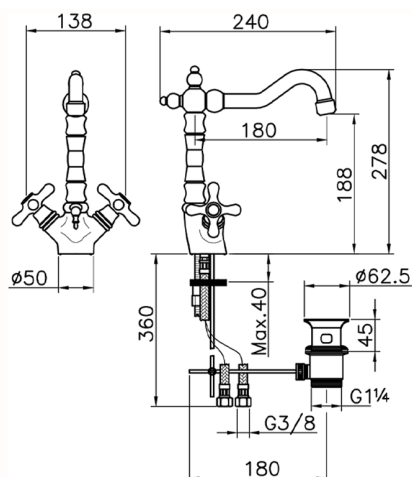

Lavabo CROISSETTE_CS000520

MODELO **CS000520**

Lavabo, con desagüe automático 1"1/4, caño giratorio, latiguillos acero G.3/8"

ACABADOS DISPONIBLES

21 21 Cromo

27 27 Bronce Viejo

2G 2G Oro Viejo

2W 2W Oro Cepillado

CARACTERÍSTICAS

Lavabo CROISSETTE_CS000520

CS000520

<https://es.huberitalia.com/lavabo-croisette-cs000520>

2024-11-21