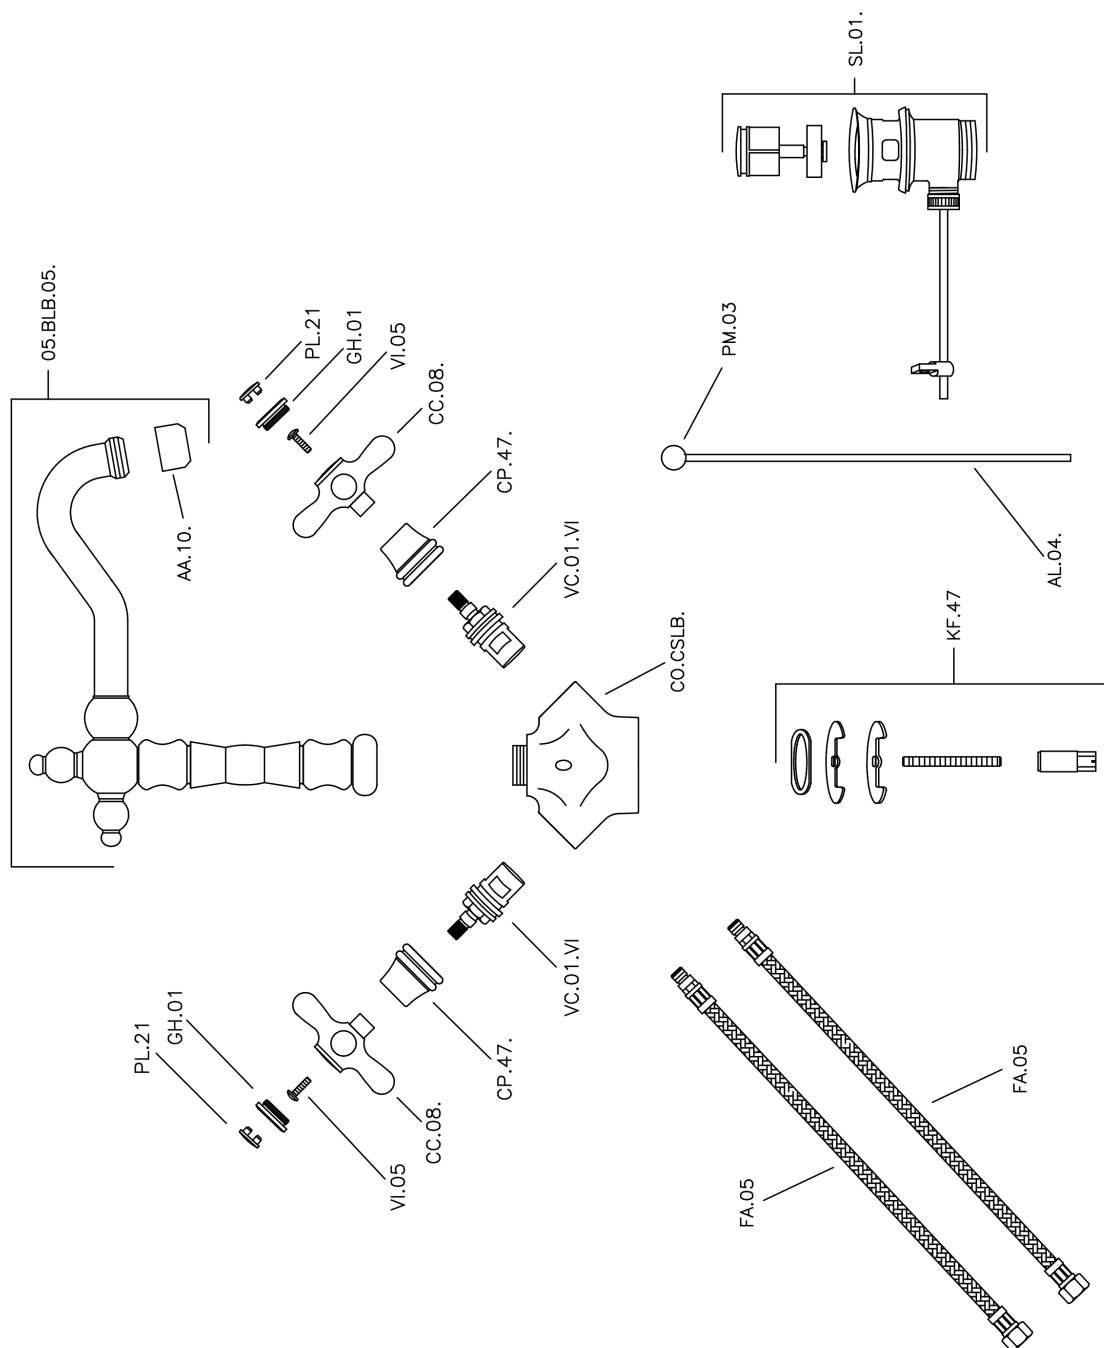

Lavabo CROISSETTE_CS000520

CS000520

<https://es.huberitalia.com/lavabo-croisette-cs000520>

2024-11-23